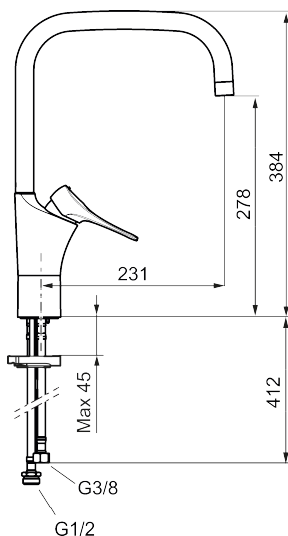

Artikel-nummer:
86100013

VVS:
705885314

Flow 3 bar: 6,0
l/m

Beskrivelse: Børstet krom

Unikke egenskaber

Tilbageløbssikring

- **Koldstart.**
- Soft Closing og keramisk kartusche.
- Høj buet U-svingtud 60°, 85°, 110° eller 360°.
- 231 mm fremspring.
- Indbygget temperatur- og flowbegrænser.
- Eco Flow (energi- og vandbesparende perlator).
- Fleksible tilslutningsslanger i metalflettet Soft-PEX®, G3/8.
- Lead Free (blyfri).
- Hulstørrelse Ø34-37 mm.
- Lydklasse 1.
- **10 års funktionsgaranti.**