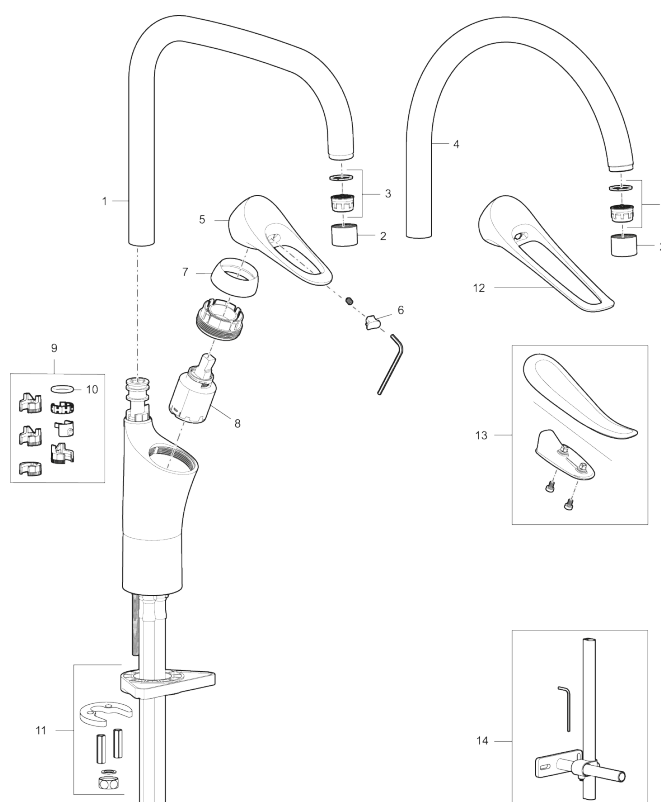

Artikel-nummer:
86100013

VVS:
705885314

Flow 3 bar: 6,0
l/m

Beskrivelse: Børstet krom

Unikke egenskaber

Tilbageløbssikring

- **Koldstart.**
- Soft Closing og keramisk kartusche.
- Høj buet U-svingtud 60°, 85°, 110° eller 360°.
- 231 mm fremspring.
- Indbygget temperatur- og flowbegrænser.
- Eco Flow (energi- og vandbesparende perlator).
- Fleksible tilslutningsslanger i metalflettet Soft-PEX®, G3/8.
- Lead Free (blyfri).
- Hulstørrelse Ø34-37 mm.
- Lydklasse 1.
- **10 års funktionsgaranti.**

PRODUKTBEKRIVELSE

Køkkenarmatur 9000XE

9000XE køkkenarmatur med U-tud i børstet krom passer ind i et hvilket som helst køkken uanset størrelse. Køkkenarmaturet er blyfrit og har vores smarte, innovative og energibesparende funktioner, såsom koldstart, soft closing, temperaturspærre samt energi- og vandbesparende strålesamler. Det tidløse og praktiske design gør det til et både funktionelt og æstetisk holdbart indslag i det moderne hjem.

Artikel-nummer: 86100013 VVS: 705885314

Reservedelsliste

NR.	FMM-NR	VVS	BESKRIVELSE
1	S600103		Svingtud, U-modell, krom
1	S600103.75		Svingtud, U-modell, børstet krom
2	S600155		Perlatorhylster M22 indv., krom
2	S600155.75		Perlatorhylster M22 indv., børstet krom
3	29102910		Strålesamlerindsats, 5,5–6,5 l/min ved 3 bar
3	29100500		Strålesamlerindsats, 5 l/min ved 2–6 bar
3	S600072		Strålesamlerindsats, 3 l/min ved 2–6 bar
4	S600102		Svingtud, C-modell, krom
4	S600102.75		Svingtud, C-modell, børstet krom