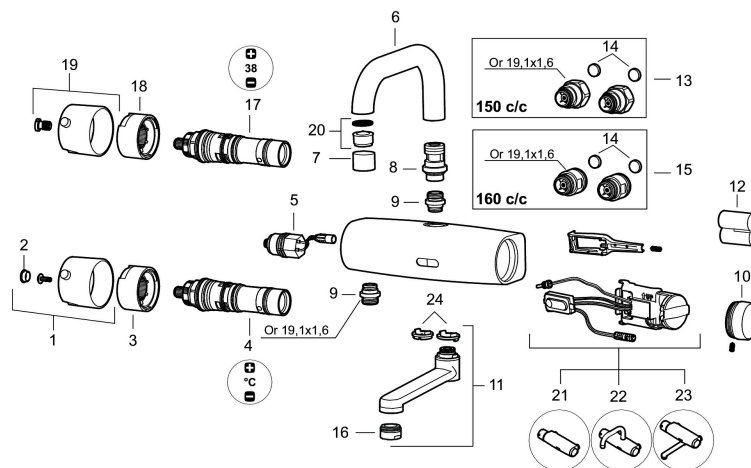

PRODUKTBESKRIVNING

FM Mattsson tronic WMS legemodell, batteridrift

Tronic WMS har alt som våre vanlige berøringsfrie kraner har. Like enkel og monterer og brukervennlig. den kan brukes helt enkelt frittstående. Men ved å aktivere den innebygde sensoren, kobler den seg automatisk til vår digitale tjeneste i skyen og Internet of Things fra Telia. I kranen sitter en trådløs sender som registrerer data på hver enkelt kran. Den viser hvor ofte den aktiveres, vannforbruk og spyletid. All informasjon sendes videre til en digital portal som man kan koble seg på via PC eller smartphone. Der kan kranene og lagret data overvåkes, analyseres, utredes og og man får tillegg verdifull dokumentasjon

Tronic WMS er ikke bare en meget god berøringsfri kran- Ved å koble seg til den digitale tjenesten har man åpnet opp får innsyn av informasjon som er verdifull for alle våre brukere.

Artikkelnummer: 16612500 NRF: 4300081

Reservedelsliste

NR.	FMM-NR	NRF	BESKRIVELSE
1	16221500	4304857	Temperaturratt, komplett
2	39030000		Dekkplugg (2 stk)
3	38525000	4304859	Sperrering (for servantbatteri)
4	16280000		Blandeventil (for servantbatteri), blyfri
4	16280100		Blandeventil (for servantbatteri)
5	16201000	4304781	Magnetventil
6	58670000	4304861	Utløpstut 150 mm (standard)
7	29142200		Hylse for strålesamler M22 innv.
8	16292000	4304862	Tutnippel
9	39710800	4304871	Overgangsnippel M18x1-G1/2