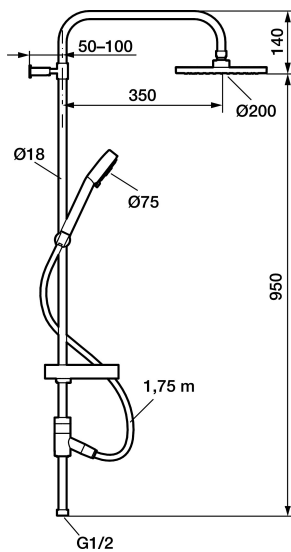

## 9000E takduschset

Art.nr: 93920000 RSK: 8190724

Utförande: Krom

- Med 2-strålig handdusch och omkastare
- Både takdusch och handdusch med Eco Flow 12 l/min
- Kalkavvisande sil
- Med tvålhylla
- Justerbart väggfäste med väggtätning
- Duschstången kan kapas vid behov

### Unika egenskaper

NR.	ART.NR	RSK	BESKRIVNING
17	93971000	8189020	Underkoppling
18	58941350		Överrör
19	58930959	8189001	Underrör, längd: 950 mm
20	37800938	8592017	O-ring 7,1x1,6, 2-pack
21	38082000	8221717	Stoppskruv
22	37801378	8594543	O-ring 12,42x1,78, 2-pack
23	38086000	8439701	Låsskruv