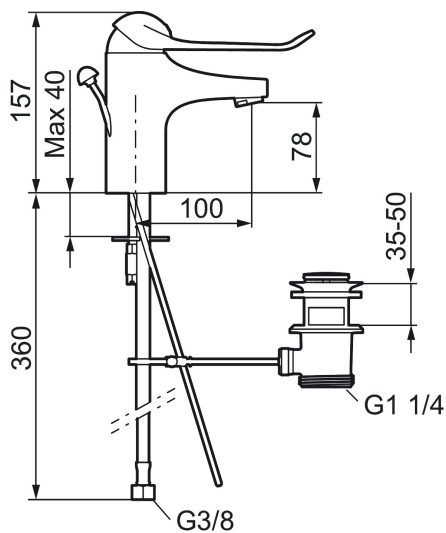

9000E servantbatteri, med 150 mm spak

Servantbatteri i ny design. Batteriets stilrene design kompletterer de unike funksjoner og miljøsynet som kjennetegner 9000E serien. Vår unike teknikk sparer vann og energi uten at det går på bekvemligheten for deg som bruker. Med oppløftventil, spak 150 mm.

Artikkelnummer: 80654010 NRF: 4300042 Flow 3 bar: 6,0 l/m
Utførende: Krom

Unike funksjoner

Tilbakeslagssikring

- Med oppløftventil
- Mykstengende
- Eco Flow (energi- og vannbesparende strålesamler)
- Kaldstart
- Vannmengdebegrenser og temperatursperre
- Spak: 150 mm
- Fleksible Soft PEX[®]-rør med 3/8" mutter

PRODUKTBEKRIVNING

9000E servantbatteri, med 150 mm spak

Servantbatteri i ny design. Batteriets stilrene design kompletterer de unike funksjoner og miljøsynet som kjennetegner 9000E serien. Vår unike teknikk sparer vann og energi uten at det går på bekvemligheten for deg som bruker. Med oppløftventil, spak 150 mm.

NR.	FMM-NR	NRF	BESKRIVELSE
8	S600206	4305294	Selvstengende hånddusj, krom
9	34093000	4304551	Hånddusjholder
10	S600207		Høytrykkslange, lengde 1,5 m, krom
11	29390000		Innsatsmutter
12	29102910		Innsats strålesamler 5,5-6,5 l/min ved 3 bar
12	29102710		Innsats strålesamler 9-11 l/min ved 3 bar, f/Eco Plus
12	29100500		Innsats strålesamler 5 l/min ved 2-6 bar, Eco
12	S600072	4305261	Innsats strålesamler 3 l/min ved 2-6 bar