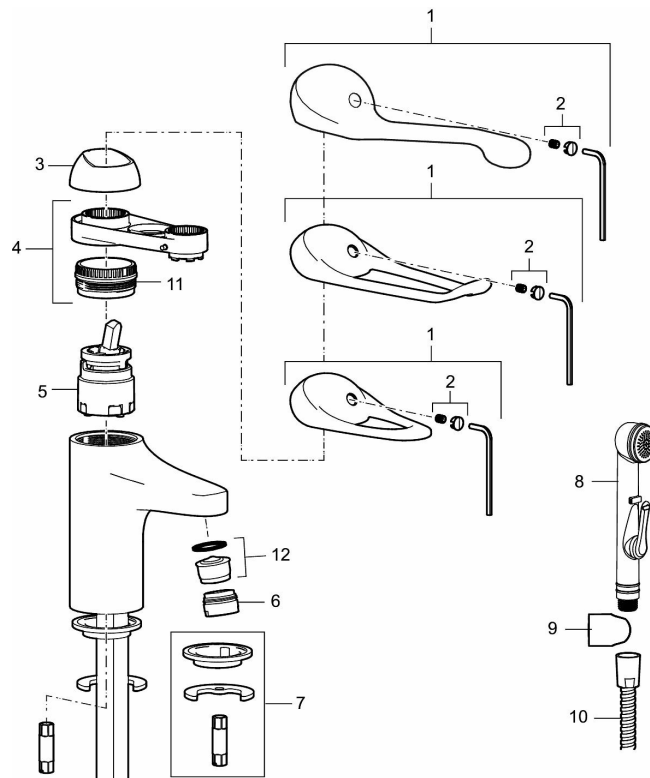

Artikkelnummer: 80654010 NRF: 4300042 Flow 3 bar: 6,0 l/m
Utførende: Krom

Unike funksjoner

Tilbakeslagssikring

- Med oppløftventil
- Mykstengende
- Eco Flow (energi- og vannbesparende strålesamler)
- Kaldstart
- Vannmengdebegrenser og temperatursperre
- Spak: 150 mm
- Fleksible Soft PEX[®]-rør med 3/8" mutter

PRODUKTBEKRIVNING

9000E servantbatteri, med 150 mm spak

Servantbatteri i ny design. Batteriets stilrene design kompletterer de unike funksjoner og miljøsynet som kjennetegner 9000E serien. Vår unike teknikk sparer vann og energi uten at det går på bekvemligheten for deg som bruker. Med oppløftventil, spak 150 mm.

Artikkelnummer: 80654010 NRF: 4300042

Reservedelsliste

NR.	FMM-NR	NRF	BESKRIVELSE
1	58500000	4303917	Spak L-90 mm, krom
1	58501750	4303918	Spak Care L-150 mm, krom
1	58501800	4303903	Spak Care L-180 mm, krom
2	58510000	4303919	Merkeplugg og skrue
3	58520000	4303921	Dekkhylse, krom
4	58530140	4303922	Innsatsmutter m/verktøy
5	S600273	4303851	Innsats kaldstart med serviceverktøy (grønn ring)
5	59120000	4303831	Innsats, kaldstart (grønn ring)
5	59126000		Innsats m/Eco Plus kaldstart (grønn ring)
5	S600232		Innsats, Low flow, for LEED batterier
6	29142400		Hylse for strålesamler M24 utv., 13 mm
7	S600160		Monteringstilbehør for servantbatteri

NR.	FMM-NR	NRF	BESKRIVELSE
8	S600206	4305294	Selvstengende hånddusj, krom
9	34093000	4304551	Hånddusjholder
10	S600207		Høytrykkslange, lengde 1,5 m, krom
11	29390000		Innsatsmutter
12	29102910		Innsats strålesamler 5,5-6,5 l/min ved 3 bar
12	29102710		Innsats strålesamler 9-11 l/min ved 3 bar, f/Eco Plus
12	29100500		Innsats strålesamler 5 l/min ved 2-6 bar, Eco
12	S600072	4305261	Innsats strålesamler 3 l/min ved 2-6 bar