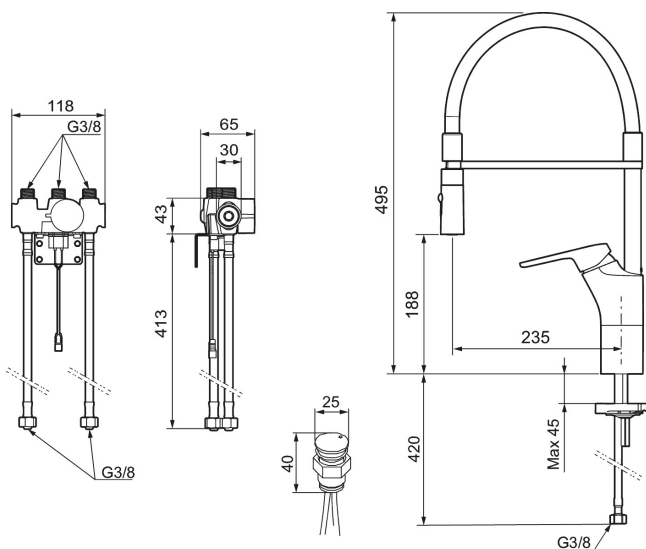

**Art.nr:** 83130010 **RSK:** 8338931 **Flöde 3 bar:** 9,1 l/min  
**Utförande:** Krom, batteridrift (inkl. batteri) och elektronisk diskmaskinsavstängning

### Unika egenskaper

Skyddsmodul 

- Kallstartsfunktion
- Mjukstängande med keramisk avstängning
- Inbyggd, lätt omställbar flödesbegränsning och temperaturspärr
- Hög, svängbar pip. Spärrbricka medföljer för 60°, 85°, 110° eller 360°
- 2-stråligt munstycke med koncentrerad strålbild och handdusch
- Spoltidsbegränsning, förhindrar översvämning
- Avstängning av flöde i 5 min via sensorn, (används t.ex. vid rengöring)
- Låg strömförbrukning – Lång livslängd
- IP-klass sensor: IP67

### Installation:

- Batteridrift, går att bygga om till nätdrift
- Vid nätdrift använd adaptersats art.nr. S600147
- Flexibla anslutningsrör i metallspunnen Soft PEX<sup>®</sup>, lekande G3/8
- Hålmått Ø34-37 mm