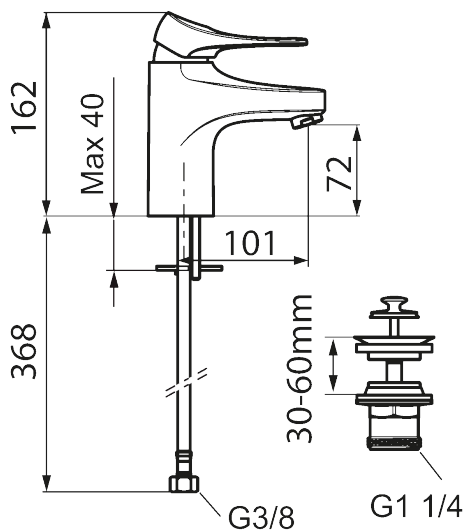

Unike funksjoner

Tilbakeslagssikring **AA**

9000XE servantbatteri

9000XE Servantbatteri er et servantbatteri i børstet krom. Den klassiske designen i kombinasjon med et sparsomt vannforbruk gjør det til et opplagt valg på baderommet. Produktet leveres med silpluggventil.

Artikkelnummer: 86530013 NRF: 4300116 Flow 3 bar: 4,5 l/m

Utførende: Børstet krom

- Med silpluggventil, underdel av hvit plast
- Mykstengende
- Kaldstart
- Eco Flow (energi- og vannbesparende strålesamler)
- Vannmengdebegrenser og temperatursperre
- Lead Free (blyfri)
- Lydklasse 1
- Fleksible Soft PEX®-rør med 3/8" mutter