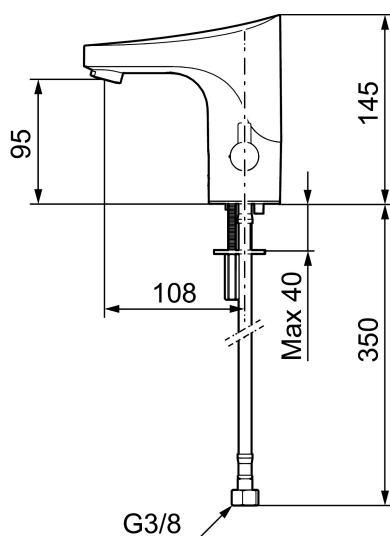

- Mjukstängande magnetventil
- Vandalsäkert utförande i metall
- Eco Flow (energi- och vattenbesparande konstantflödesstrålsamlare)
- Spoltidsbegränsning, förhindrar översvämning
- Framspolningsfunktion 30 sek via sensorn
- Avstängning av flöde i 60 sek via sensorn, (används t.ex. vid rengöring)
- Låg strömförbrukning – lång livslängd
- Kan genomspolas med hetvatten för legionellasanering
- IP-klass sensor: IP67
- Återströmningsskydd enligt EU-standard SS-EN 1717
- Miljövänliga material, bly- och nickelfri

Installation:

- Temperaturvred kan demonteras och ersättas med ett medföljande lock
- Batteridrift, anpassningsbar för nät drift
- Vid nät drift använd adaptersats art.nr. S600147
- Flexibla anslutningsrör i metallspunnen Soft PEX®, lekande G3/8
- Hålmått Ø33,5-37 mm

Inställningar:

- Omställbar temperaturbegränsning
- Programmerbar funktion för hygienspolning
- Programmerbar spoltid.