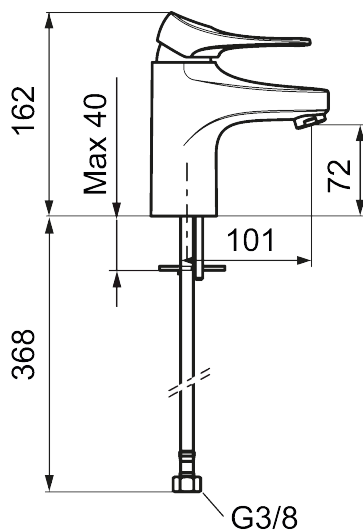

9000XE servantbatteri

9000XE Servantbatteri LEED/BREEAM-tilpasset er et servantbatteri i krom. Den klassiske designen i kombinasjon med et sparsomt vannforbruk gjør det til et opplagt valg på baderommet. Produktet er LEED/BREEAM-tilpasset. Det innebærer at det oppfyller de vannmengdekravene som stilles til visse ny- og ombygginger.

Artikkelnummer: 86507310 **NRF:** 4300111 **Flow 3 bar:** 3,0 l/m
Utførende: Krom, LEED/BREEAM-tilpasset

Unike funksjoner

Tilbakeslagssikring

- Mykstengende
- Kaldstart
- Eco Flow (energi- og vannbesparende strålesamler)
- Vannmengdebegrenser og temperatursperre
- Lead Free (blyfri)
- Lydklasse 1
- Fleksible Soft PEX[®]-rør med 3/8" mutter

Artikkelnummer: 86507310 NRF: 4300111

Reservedelsliste

NR.	FMM-NR	NRF	BESKRIVELSE
1	S600096	4305273	Spak, krom
1	S600096.75	4305274	Spak, børstet krom
2	S600097	4305275	Merkeplugg
3	S600101	4305279	Dekkhylse, krom
3	S600101.75	4305281	Dekkhylse, børstet krom
4	S600100	4305278	Innsats, inkl. serviceverktøy, kjøkkenbatterier (LEED) og servantbatterier
4	S600099	4305277	Innsats, uten serviceverktøy, kjøkkenbatterier (LEED) og servantbatterier
4	S600178	4305292	Innsats med verktøy
4	S600272		Innsats, uten serviceverktøy
5	S600156	4305246	Hylse for strålesamler M24 utv., 13 mm, krom
5	S600156.75	4305247	Hylse for strålesamler M24 utv., 13 mm, børstet krom
6	S600072	4305261	Innsats strålesamler 3 l/min ved 2–6 bar
6	S600226	4305296	Innsats strålesamler 1,7 l/min ved 2–6 bar
7	S600160		Monteringstilbehør for servantbatteri
8	S600175	4305291	Care-spak, komplett

NR.	FMM-NR	NRF	BESKRIVELSE
9	S600106	4305236	Care-sett
10	S600206	4305294	Selvstengende hånddusj, krom
11	S600208		Hånddusjholder, krom
12	S600152	4305288	Høytrykkslange, lengde 1,5 m, krom