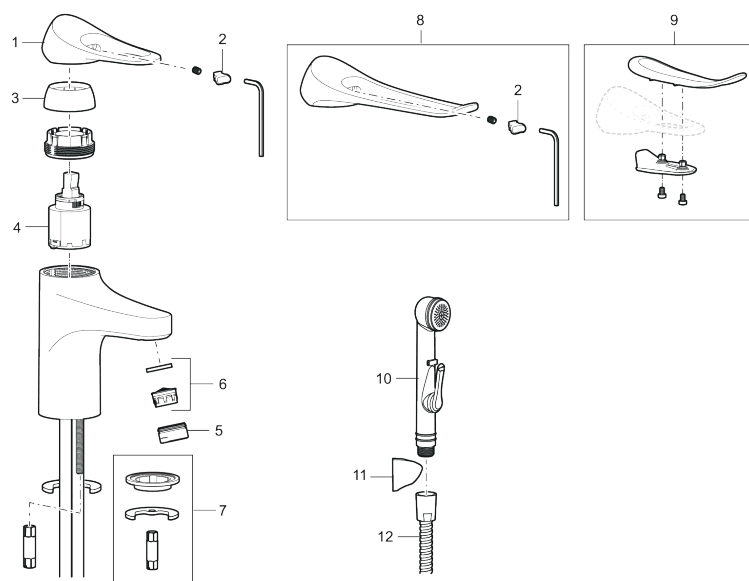

PRODUKTBESKRIVNING

9000XE servantbatteri

9000XE Servantbatteri LEED/BREEAM-tilpasset er et servantbatteri i krom. Den klassiske designen i kombinasjon med et sparsomt vannforbruk gjør det til et opplagt valg på baderommet. Produktet er LEED/BREEAM-tilpasset. Det innebærer at det oppfyller de vannmengdekravene som stilles til visse ny- og ombygginger.

Artikkelnummer: 86507310   NRF: 4300111

Reservedelsliste

NR.	FMM-NR	NRF	BESKRIVELSE
1	S600096	4305273	Spak, krom
1	S600096.75	4305274	Spak, børstet krom
2	S600097	4305275	Merkeplugg
3	S600101	4305279	Dekkhylse, krom
3	S600101.75	4305281	Dekkhylse, børstet krom
4	S600100	4305278	Innsats, inkl. serviceverktøy, kjøkkenbatterier (LEED) og servantbatterier
4	S600099	4305277	Innsats, uten serviceverktøy, kjøkkenbatterier (LEED) og servantbatterier
4	S600178	4305292	Innsats med verktøy
4	S600272		Innsats, uten serviceverktøy
5	S600156	4305246	Hylse for strålesamler M24 utv., 13 mm, krom
5	S600156.75	4305247	Hylse for strålesamler M24 utv., 13 mm, børstet krom
6	S600072	4305261	Innsats strålesamler 3 l/min ved 2–6 bar
6	S600226	4305296	Innsats strålesamler 1,7 l/min ved 2–6 bar
7	S600160		Monteringstilbehør for servantbatteri
8	S600175	4305291	Care-spak, komplett