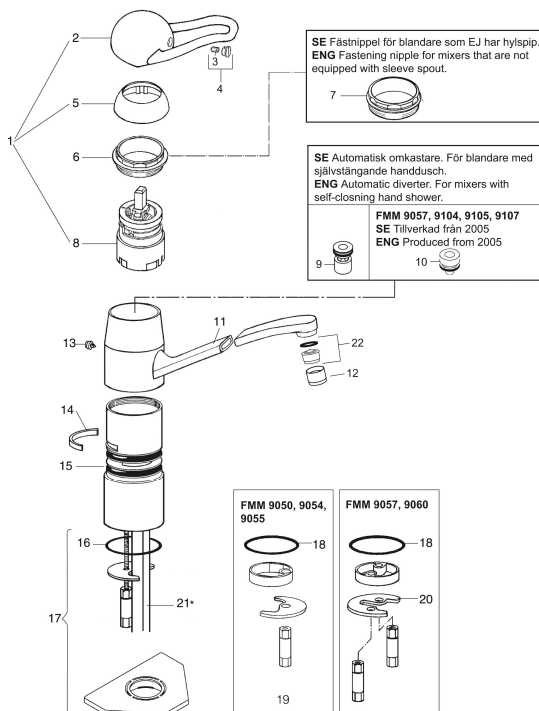

PRODUKTBESKRIVNING

9000 tvättränneblandare

Art.nr: 91180000

RSK: 8457677

Reservdelslista

NR.	ART.NR	RSK	BESKRIVNING
1	59303000	8591821	Komplett manöverdel, mjukstängande, med spak 110 mm, krom
1	59302000	8591973	Komplett manöverdel, mjukstängande, med spak 110 mm, krom, kallstart
1	59306000	8591825	Komplett manöverdel, mjukstängande, med spak 145 mm, krom
1	59306190	8591852	Komplett manöverdel, mjukstängande, med spak 190 mm, krom
1	59306290	8591853	Komplett manöverdel, mjukstängande, med spak 290 mm, krom
2	59310000	8591763	Spak, längd: 110 mm (bygelspak), krom
2	59311450	8591827	Spak, längd: 145 mm (bygelspak), krom
2	59351900	8591832	Spak, längd: 190 mm, krom
2	59352900	8591833	Spak, längd: 290 mm, krom
3	38731006	8591765	Låsskruv
4	59320000	8591766	Märkplugg och låsskruv till spak
5	59330000	8591829	Täckhylsa, krom
6	38051000	8241719	Fästnippel, krom
7	38050002	8242233	Fästnippel. Till blandare som ej har hylspip