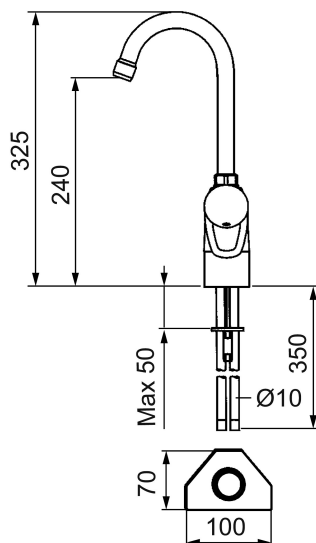

Unika egenskaper