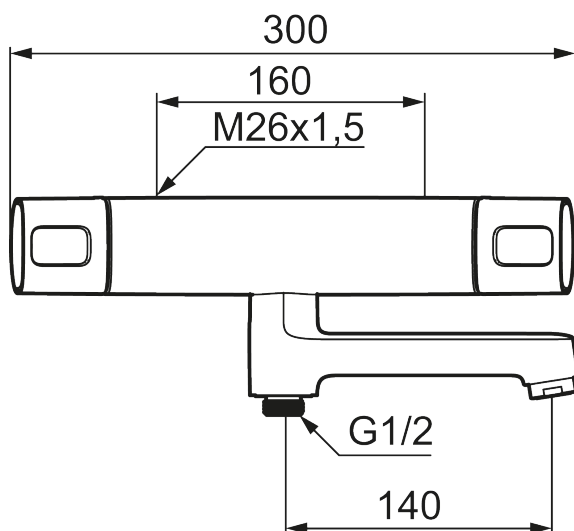

- Tryckbalanserad termostatblandare
- Med vridpipomkastare
- Keramisk avstängning
- Eco-stopp
- Med typgodkända backventiler
- Piputsprång från vägg: 210 mm