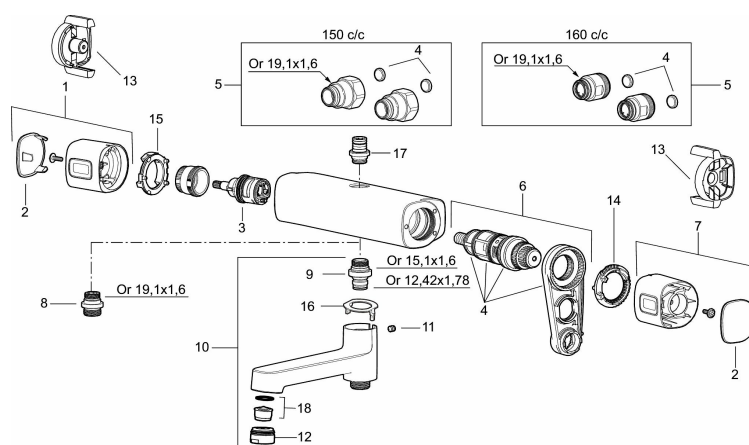

PRODUKTBESKRIVNING

SILJAN badkarsblandare

I vår serie Siljan har vi fokuserat extra mycket på designen och med hjälp av återkommande former skapat en tydlig familjekänsla. Detta i kombination med smart teknik som resulterar i mycket energi- och vattenbesparande blandare ger ett säkert och miljösmart val. Våra energibesparande funktioner och välkända kvalitet är grundstenarna i vår nya signaturserie FM Mattsson Siljan. Se också Siljan dusch- och badpaketlösningar – smarta allt-i-ett-paket med tak- eller handduschset.

Art.nr: 83900000

RSK: 8343299

Reservdelslista

NR.	ART.NR	RSK	BESKRIVNING
1	35480009	8592029	Ratt, mängdratt, komplett
2	39031500	8592052	Täcklock
3	35980009	8585850	Keramiskt överstycke, reversibelt
4	38680009	8591701	Filtersats, inkl. o-ringar, serviceverktyg
5	59800800	8592005	Anslutningsnippel 160 c/c
5	59810800	8592006	Anslutningsnippel 150 c/c (vänstergängad)
6	S600275	8397029	Reglerpaket, komplett med serviceverktyg
7	35480109	8592033	Ratt, temperaturratt, komplett
8	39710800	8591967	Nippel M18x1-G1/2 (duschblandare ej utlopp upp)
9	39754000	8591969	Nippel M18x1 med o-ring (badkarsblandare)
10	83990000	8154079	Utloppspip med vridpipomkastare
11	38086000	8439701	Låsskruv
12	29142400	8281526	Hylsa M24 utv., 13 mm
13	35976209	8592039	Care-vred , svart, 2-pack
14	38523000	8592058	Skällningsskyddsring