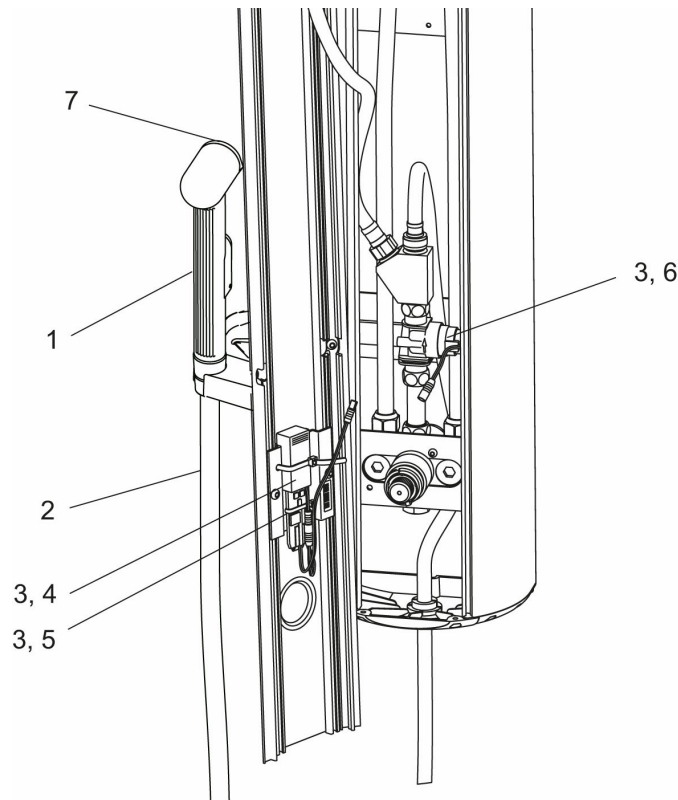

FM Mattsson tronic duschpanel

Art.nr: 93653120 RSK: 8342351

Utförande: Vit

- Inbyggd tryckbalanserad termostatblandare, med begränsad temperaturreglering till max 38 °C (eller annan önskad maxtemperatur) och batteridrivna elektronikstyrning.
- Med sidodusch
- Med kulventiler i inloppen och med tvålhylla
- Pulverlackerad aluminium
- Bredd: 200 mm
- Djup: 120 mm
- Reservdelar se kapitel "Reservdelar diverse"

Unika egenskaper

PRODUKTBESKRIVNING

FM Mattsson tronic duschpanel

Art.nr: 93653120

RSK: 8342351

Reservdelslista

NR.	ART.NR	RSK	BESKRIVNING
1	34580120	8183838	Självstängande handdusch, vit
2	34780120	8342364	Duschslang 2 m. Med cylindrisk och lekande konisk mutter. Vit
3	16380000	8342371	Batteri, elektronikmodul, magnetventil med säte
4	S600134	8221876	Batterisats, 9V
5	16350000	8342367	Elektronikmodul
6	16370000	8342368	Magnetventil med säte
7	29180000	8180821	Silringar