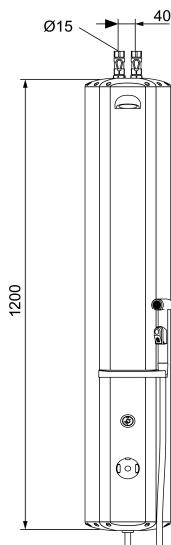

FM Mattsson tronic duschpanel

Art.nr: 93653120 RSK: 8342351

Utförande: Vit

- Inbyggd tryckbalanserad termostatblandare, med begränsad temperaturreglering till max 38 °C (eller annan önskad maxtemperatur) och batteridrivna elektronikstyrning.
- Med sidodusch
- Med kulventiler i inloppen och med tvålhylla
- Pulverlackerad aluminium
- Bredd: 200 mm
- Djup: 120 mm
- Reservdelar se kapitel "Reservdelar diverse"

Unika egenskaper

PRODUKTBESKRIVNING

FM Mattsson tronic duschpanel

Art.nr: 93653120

RSK: 8342351

Reservdelslista

NR.	ART.NR	RSK	BESKRIVNING
1	34580120	8183838	Självstängande handdusch, vit
2	34780120	8342364	Duschslang 2 m. Med cylindrisk och lekande konisk mutter. Vit
3	16380000	8342371	Batteri, elektronikmodul, magnetventil med säte
4	S600134	8221876	Batterisats, 9V
5	16350000	8342367	Elektronikmodul
6	16370000	8342368	Magnetventil med säte
7	29180000	8180821	Silringar