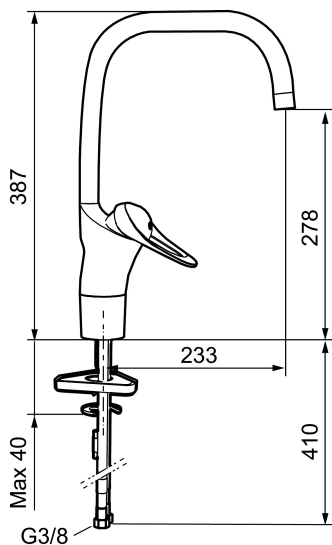

9000E I kjøkkenbatteri

Her er det et optimert samspill mellom form og funksjon. FM Mattsson 9000E viser vei for en ny generasjon blandebatterier, som er miljøtilpasset ned til minste detalj. Blandebatteriet gir et vakkert inntrykk og bidrar til et teknisk fullendt kjøkken. Helt fra grunnutførelsen har det unike funksjoner som sparer energi samtidig som komforten opprettholdes.

Artikkelnummer: 80100010 NRF: 4300928 Flow 3 bar: 8,0 l/m

Utførende: Krom

- Mykstengende
- Kaldstart
- Eco Flow (energi- og vannbesparende strålesamler)
- Vannmengdebegrenser og temperatursperre
- Svingbar tut sperre 60°, 85°, 110° eller 360°
- For hull i benk Ø34-37 mm
- Fleksible Soft PEX®-rør med 3/8" mutter