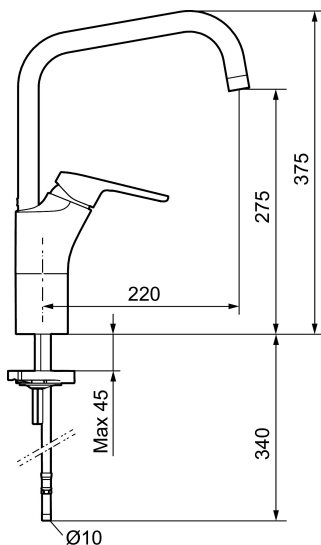

Art.nr: 83000000 RSK: 8309119 Flöde 3 bar: 7,7 l/min

Utförande: Krom, ansl. slät ände Ø10 mm

### Unika egenskaper

Skyddsmodul 

- Kallstartsfunktion
- Mjukstängande med keramisk avstängning
- Inbyggd, lätt omställbar flödesbegränsning och temperaturspär
- Eco Flow (energi- och vattenbesparande strålsamlare)
- Hög, svängbar pip. Spärbricka medföljer för 60°, 85°, 110° eller 360°
- Med Soft PEX®-rör
- Hålmått Ø34-37 mm

### Reservdelista

NR.	ART.NR	RSK	BESKRIVNING
	44450009	8295353	Tillbehörspåse (spärrsegment, stoppskruv, insexnyckel 3 mm)
1	58501000	8592023	Komplett spak , krom
2	58511000	8592021	Färgmarkering och fästskruv till spak
3	58521000	8592020	Täckhylsa, krom
4	58530140	8241726	Fästnippel med serviceverktyg
5	60770000	8591918	Serviceverktyg
6	59115500	8591947	Insats med serviceverktyg, ej kallstart (röd ring)
6	59120009	8591949	Insats med serviceverktyg, kallstart (grön ring), original
6	59120000	8591769	Insats komplett, kallstart (grön ring)