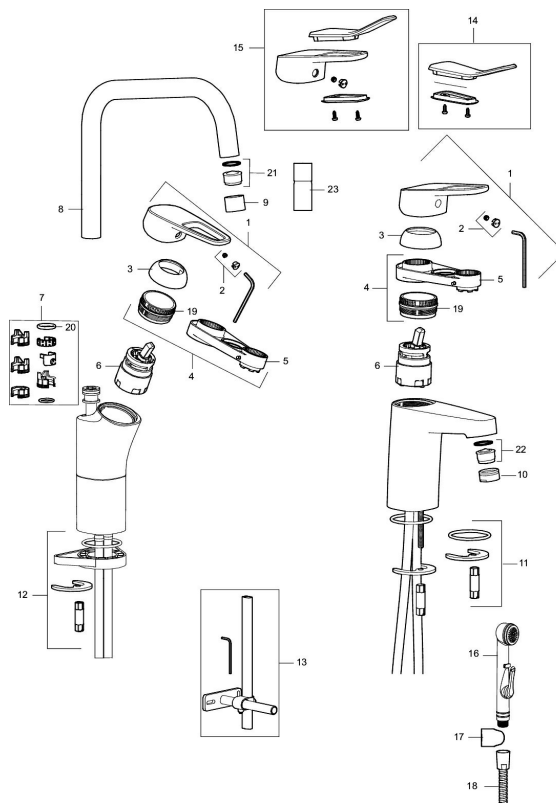

Art.nr: 83000000 RSK: 8309119 Flöde 3 bar: 7,7 l/min

Utförande: Krom, ansl. slät ände Ø10 mm

### Unika egenskaper

Skyddsmodul 

- Kallstartsfunktion
- Mjukstängande med keramisk avstängning
- Inbyggd, lätt omställbar flödesbegränsning och temperaturspär
- Eco Flow (energi- och vattenbesparande strålsamlare)
- Hög, svängbar pip. Spärbricka medföljer för 60°, 85°, 110° eller 360°
- Med Soft PEX®-rör
- Hålmått Ø34-37 mm

### Reservdelista

NR.	ART.NR	RSK	BESKRIVNING
	44450009	8295353	Tillbehörspåse (spärrsegment, stoppskruv, insexnyckel 3 mm)
1	58501000	8592023	Komplett spak , krom
2	58511000	8592021	Färgmarkering och fästskruv till spak
3	58521000	8592020	Täckhylsa, krom
4	58530140	8241726	Fästnippel med serviceverktyg
5	60770000	8591918	Serviceverktyg
6	59115500	8591947	Insats med serviceverktyg, ej kallstart (röd ring)
6	59120009	8591949	Insats med serviceverktyg, kallstart (grön ring), original
6	59120000	8591769	Insats komplett, kallstart (grön ring)