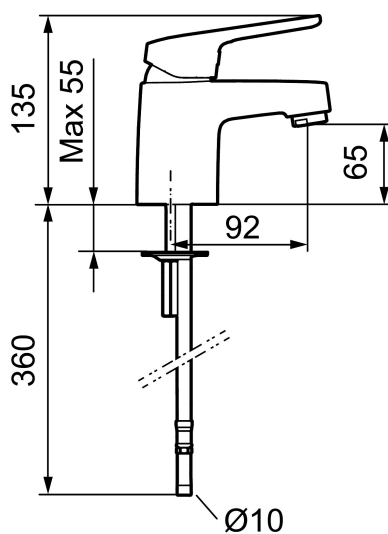

Art.nr: 83520000 RSK: 8235549 Flöde 3 bar: 6,4 l/min

Utförande: Krom, ansl. slät ände Ø10 mm

Unika egenskaper

Skyddsmodul 

- Kallstartsfunktion
- Mjukstängande med keramisk avstängning
- Inbyggd, lätt omställbar flödesbegränsning och temperaturspär
- Eco Flow (energi- och vattenbesparande strålsamlare)
- Med Soft PEX®-rör
- Hålmått Ø32-36 mm