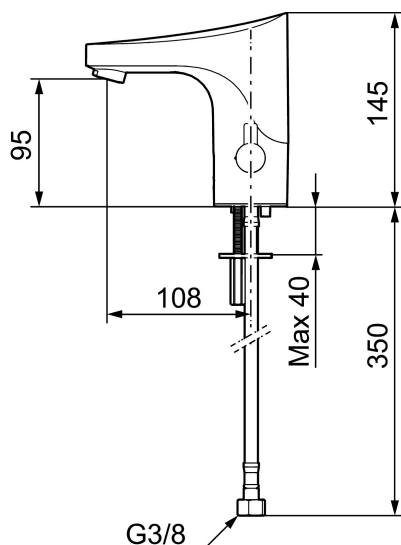

- Mjukstängande magnetventil
- Vandalsäkert utförande i metall
- Eco Flow (energi- och vattenbesparande konstantflödesstrålsamlare)
- Spoltidsbegränsning, förhindrar översvämning
- Framspolningsfunktion 30 sek via sensorn
- Avstängning av flöde i 60 sek via sensorn, (används t.ex. vid rengöring)
- Låg strömförbrukning – lång livslängd
- Kan genomspolas med hetvatten för legionellasanering
- IP-klass sensor: IP67
- Återströmningsskydd enligt EU-standard SS-EN 1717
- Miljövänliga material, bly- och nickelfri

Installation:

- Temperaturvred kan demonteras och ersättas med ett medföljande lock
- Batteridrift, anpassningsbar för nät drift
- Vid nät drift använd adaptersats art.nr. S600147
- Flexibla anslutningsrör i metallspunnen Soft PEX®, lekande G3/8
- Hålmått Ø33,5-37 mm

Inställningar:

- Omställbar temperaturbegränsning