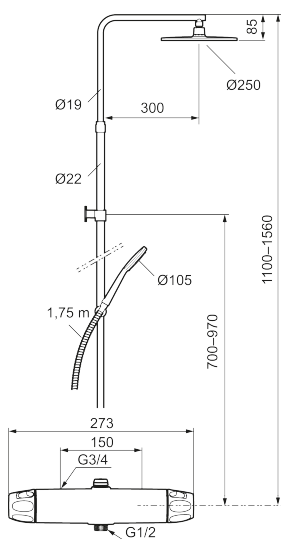

9000XE takduschpaket

9000XE Takduschpaket är ett takduschpaket i borstad krom. Duschstången har teleskopfunktion, vilket innebär att höjden på väggfästet kan anpassas efter det specifika badrummets takhöjd, personens längd och/eller önskemål på avstånd till taksilen.

Produkten är LEED/BREEAM-anpassad vilket innebär att den uppfyller flödeskraven som ställs på vissa ny- och ombyggnationer.

Art.nr: 86832503 **RSK:** 8283285 **Flöde 3 bar:** 6,0 l/min

Utförande: Borstad krom, 150 c/c, LEED/BREEAM-anpassad

Unika egenskaper

Skyddsmodul **EB**

- OBS! 150 c/c
- Säkerhetsblandare 9000XE och takdusch 9000XE
- Med reversibelt överstycke
- Tak- och handdusch med kalkavvisande sil
- Slang, duschstång med väggfästning (kan kapas vid behov)
- Väggfäste fritt justerbart i höjdlid, 700–970 mm från anslutning och 50–110 mm utsprång från vägg, 2x20 mm distanser medföljer, med väggfästning, dold rörskarv
- Lead Free (blyfri)
- Ljudklass 1
- Duschansl. utsprång från vägg: 81 mm