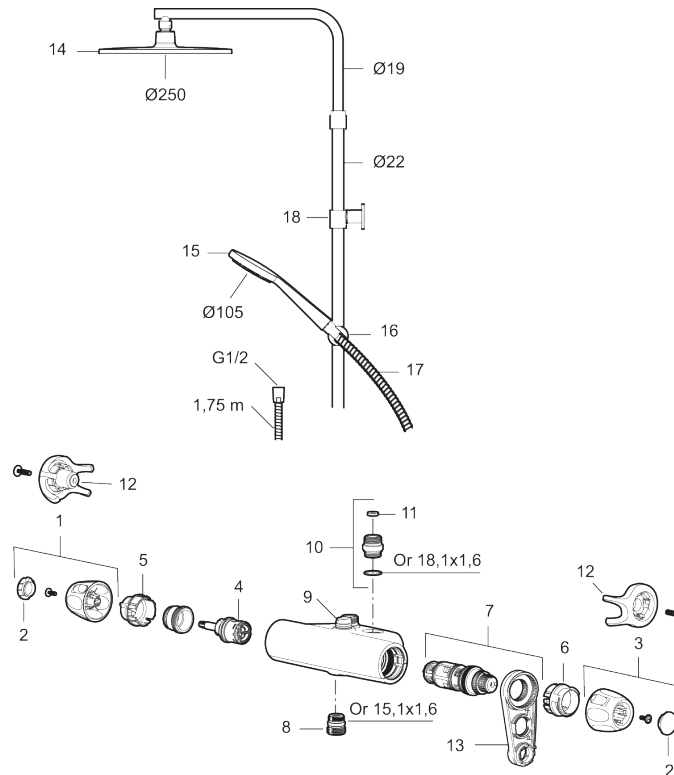

PRODUKTBESKRIVNING

9000XE takduschpaket

9000XE Takduschpaket är ett takduschpaket i borstad krom.

Duschstången har teleskopfunktion, vilket innebär att höjden på väggfästet kan anpassas efter det specifika badrummets takhöjd, personens längd och/eller önskemål på avstånd till taksilen.

Art.nr: 86870003

RSK: 8283240

Reservdelslista

NR.	ART.NR	RSK	BESKRIVNING
1	S600083	8218917	Ratt, mängdratt, komplett, krom
1	S600083.75	8218919	Ratt, mängdratt, komplett, borstad krom
2	S600116	8218920	Täcklock, krom
2	S600116.75	8218922	Täcklock, borstad krom
3	S600082	8218914	Ratt, temperaturratt, komplett, krom
3	S600082.75	8218916	Ratt, temperaturratt, komplett, borstad krom
4	S600020	8441462	Keramiskt överstycke, med serviceverktyg (duschblandare)
5	S600117	8439714	Stoppring, reversibelt
6	S600087	8439711	Skällningsskyddsring
7	S600084	8439709	Termostatinsats, komplett med serviceverktyg
8	S600088	8439712	Nippel M18x1-G1/2 (duschblandare)

NR.	ART.NR	RSK	BESKRIVNING
9	S600112	8920116	Utloppsnyckel M18x1
10	59820800	8591970	Anslutningsnyckel
11	38632006	8590311	Filter, 2-pack
12	S600105	8439713	Care-vred, svart, 2-pack
13	60770000	8591918	Serviceverktyg
14	S600092	8237548	Duschsil, krom
14	S600092.75	8237550	Duschsil, borstad krom
15	S600091	8233001	Handdusch, krom
15	S600091.75	8233003	Handdusch, borstad krom
16	S600093	8239502	Handduschhållare, krom
16	S600093.75	8284780	Handduschhållare, borstad krom
17	S600109	8252036	Duschslang, 1,75 m, krom
17	S600109.75	8252038	Duschslang, 1,75 m, borstad krom
18	S600094	8221921	Väggfäste, krom
18	S600094.75	8221923	Väggfäste, borstad krom