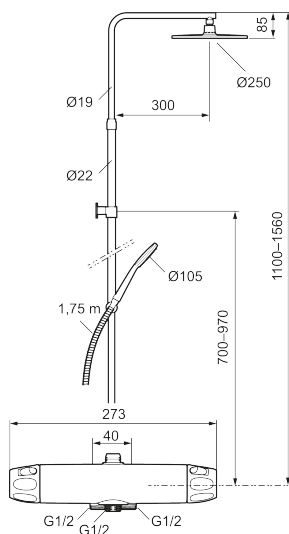

Unika egenskaper

Skyddsmodul 

9000XE takduschpaket

9000XE Takduschpaket är ett takduschpaket i borstad krom. Duschstången har teleskopfunktion, vilket innebär att höjden på väggfästet kan anpassas efter det specifika badrummets takhöjd, personens längd och/eller önskemål på avstånd till taksilen.

Art.nr: 86870003 RSK: 8283240 Flöde 3 bar: 7,6 l/min

Utförande: Borstad krom, 40 c/c, inlopp ned

- Säkerhetsblandare 9000XE och takdusch 9000XE
- Med reversibelt överstycke
- Tak- och handdusch med kalkavvisande sil
- Slang, duschstång med väggfästning (kan kapas vid behov)
- Väggfäste fritt justerbart i höjdlid, 700–970 mm från anslutning och 50–110 mm utsprång från vägg, 2x20 mm distanser medföljer, med väggfästning, dold rörskarv
- Lead Free (blyfri)
- Ljudklass 1
- Duschansl. utsprång från vägg: 51 mm

PRODUKTBESKRIVNING

9000XE takduschpaket

9000XE Takduschpaket är ett takduschpaket i borstad krom.

Duschstången har teleskopfunktion, vilket innebär att höjden på väggfästet kan anpassas efter det specifika badrummets takhöjd, personens längd och/eller önskemål på avstånd till taksilen.

NR.	ART.NR	RSK	BESKRIVNING
9	S600112	8920116	Utloppsnyckel M18x1
10	59820800	8591970	Anslutningsnyckel
11	38632006	8590311	Filter, 2-pack
12	S600105	8439713	Care-vred, svart, 2-pack
13	60770000	8591918	Serviceverktyg
14	S600092	8237548	Duschsil, krom
14	S600092.75	8237550	Duschsil, borstad krom
15	S600091	8233001	Handdusch, krom
15	S600091.75	8233003	Handdusch, borstad krom
16	S600093	8239502	Handduschhållare, krom
16	S600093.75	8284780	Handduschhållare, borstad krom
17	S600109	8252036	Duschslang, 1,75 m, krom
17	S600109.75	8252038	Duschslang, 1,75 m, borstad krom
18	S600094	8221921	Väggfäste, krom
18	S600094.75	8221923	Väggfäste, borstad krom