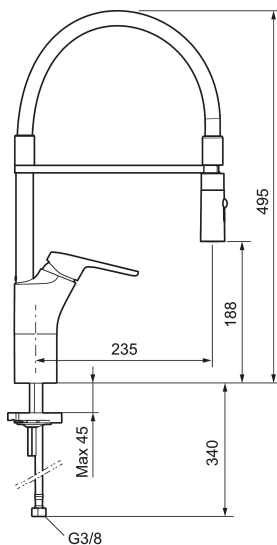

SILJAN flexi köksblandare

SILJAN flexi innehåller FM Mattssons kända funktioner med kallstart, mjukstängning, temperaturspär samt en energi- och vattenbesparande strålsamlare. Utöver dessa fördelar har SILJAN flexi även ett löstagbart munstycke och en valbar strålbild.

Art.nr: 83100010 RSK: 8311424 Flöde 3 bar: 10,3 l/min
Utförande: Krom

- Kallstartsfunktion
- Mjukstängande med keramisk avstängning
- Inbyggd, lätt omställbar flödesbegränsning och temperaturspär
- Svängbar pip, spärrbricka medföljer för 60°, 85°, 110° eller 360°
- 2-stråligt munstycke med koncentrerad strålbild och handdusch
- Flexibla anslutningsrör i metallspunnen Soft PEX®, lekande G3/8
- Hålmått Ø34–37 mm