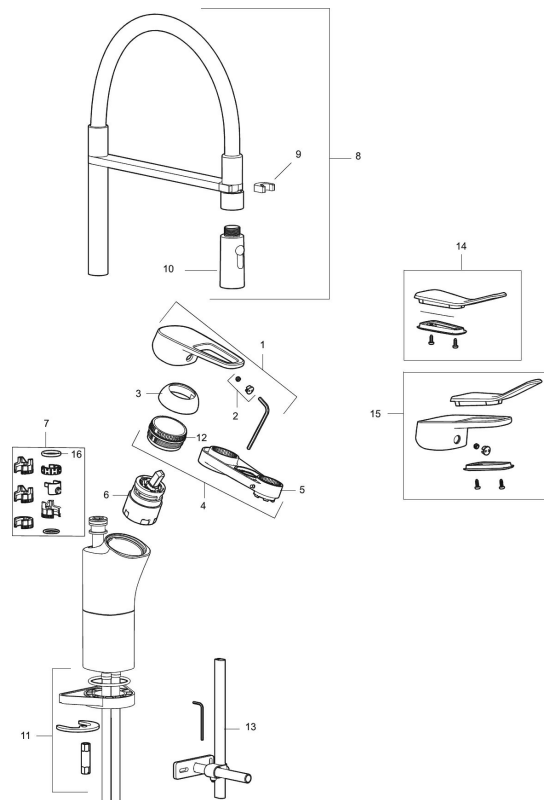

Art.nr: 83100010 RSK: 8311424 Flöde 3 bar: 10,3 l/min  
Utförande: Krom

- Kallstartsfunktion
- Mjukstängande med keramisk avstängning
- Inbyggd, lätt omställbar flödesbegränsning och temperaturspär
- Svängbar pip, spärrbricka medföljer för 60°, 85°, 110° eller 360°
- 2-stråligt munstycke med koncentrerad strålbild och handdusch
- Flexibla anslutningsrör i metallspunnen Soft PEX<sup>®</sup>, lekande G3/8
- Hålmått Ø34–37 mm

### Reservdelslista

NR.	ART.NR	RSK	BESKRIVNING
	44450009	8295353	Tillbehörspåse (spärsegment, stoppskruv, insexnyckel 3 mm)
1	58501000	8592023	Komplett spak , krom
2	58511000	8592021	Färgmarkering och fästskruv till spak
3	58521000	8592020	Täckhylsa, krom
4	58530140	8241726	Fästnippel med serviceverktyg
5	60770000	8591918	Serviceverktyg
6	59120009	8591949	Insats med serviceverktyg, kallstart (grön ring), original
7	58641000	8594560	Piplåssats
8	S600059	8394011	Pip, komplett, krom
9	S600061	8393993	Pipfäste
10	S600060	8394012	Munstycke