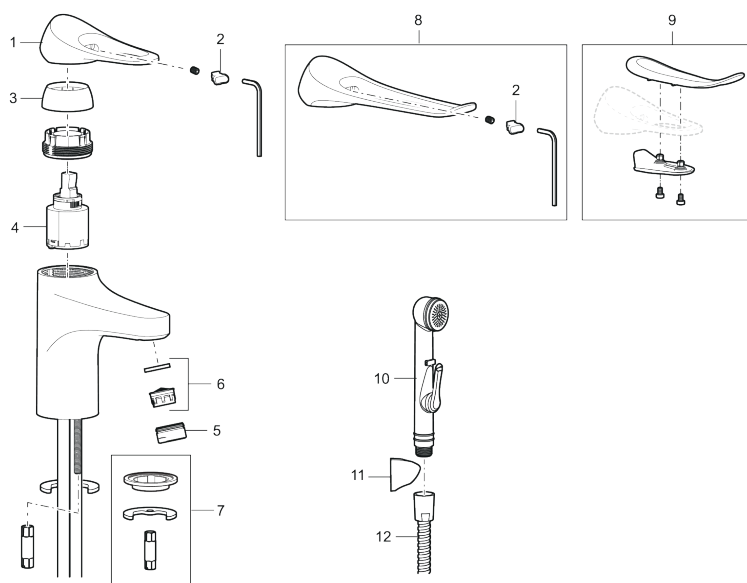

PRODUKTBEKRIVELSE

Håndvaskarmatur 9000XE

9000XE håndvaskarmatur LEED/BREEAM-tilpasset er et håndvaskarmatur i krom. Det klassiske design kombineret med et mådeholdent vandforbrug gør det til det oplagte valg til badeværelset. Produktet er LEED/BREEAM-tilpasset, hvilket indebærer, at det opfylder vandstrømskravene, som stilles til bestemte typer nybyggeri og renoveringer.

Artikel-nummer: 86507310 VVS: 701484204

Reservedelsliste

NR.	FMM-NR	VVS	BESKRIVELSE
1	S600096		Greb, krom
1	S600096.75		Greb, børstet krom
2	S600097		Farvebrik til greb
3	S600101		Dækkappe, krom
3	S600101.75		Dækkappe, børstet krom
4	S600100		Patron med værktøj, for køkkenbatterier (LEED) og håndvaskarmaturer
4	S600099		Patron, uden værktøj, for køkkenbatterier (LEED) og håndvaskarmaturer
4	S600178		Patron med serviceværktøj
4	S600272	745136005	Patron, uden værktøj
5	S600156		Perlatorhylster M24 udv., 13 mm, krom
5	S600156.75		Perlatorhylster M24 udv., 13 mm, børstet krom
6	S600072		Strålesamlerindsats, 3 l/min ved 2-6 bar
6	S600226		Strålesamlerindsats, 1,7 l/min ved 2-6 bar
7	S600160		Monteringssæt til håndvaskarmatur
8	S600175		Care-greb, komplet