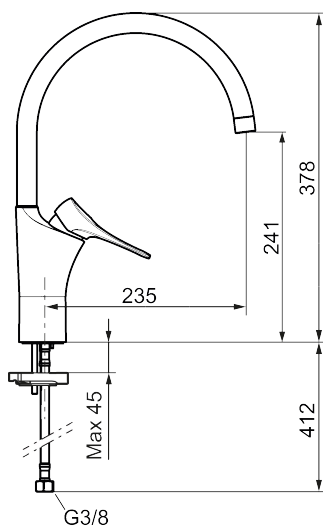

Art.nr: 86020013 **RSK:** 8311598 **Flöde 3 bar:** 6,0 l/min

Utförande: Borstad krom, med integrerad elektronisk diskmaskinsavstängning

Unika egenskaper

Skyddsmodul 

- Kallstartsfunktion
- Mjukstängande med keramisk avstängning
- Inbyggd, lätt omställbar flödesbegränsning och temperaturspärri
- Eco Flow (energi- och vattenbesparande strålsamlare)
- Hög, svängbar pip. Spärbricka medföljer för 60°, 85°, 110° eller 360°
- Med integrerad elektronisk diskmaskinsavstängning EDMA, stänger automatisk efter 4 eller 12 timmar
- Flexibla anslutningsrör i metallspunnen Soft PEX®, lekande G3/8
- Lead Free (blyfri)
- Ljudklass 1
- Hålmått Ø34-37 mm
- Skyddsmodul AA avser utloppspip