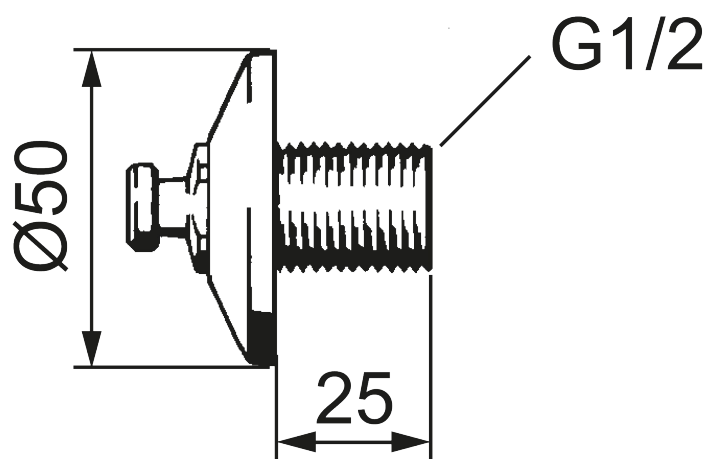

## Dekkplugg

Artikkelnummer: 29701500

Utførende: Krom

- Med krok
- For plugging av gammelt røruttak i vegg

**Garantivilkår**

Alle blandedbatterier og alt tilbehør fra FM Mattsson konstrueres og produseres i henhold til gjeldende EU-standarder. Produktene testes grundig i vår fabrikk før de leveres ut til kundene. Vi ber deg om å lese og følge nøye bruks- og vedlikeholdsinstruksjonene som følger med produktet. Korrekt installasjon, vedlikehold og bruk garanterer langvarig holdbarhet for produktet.