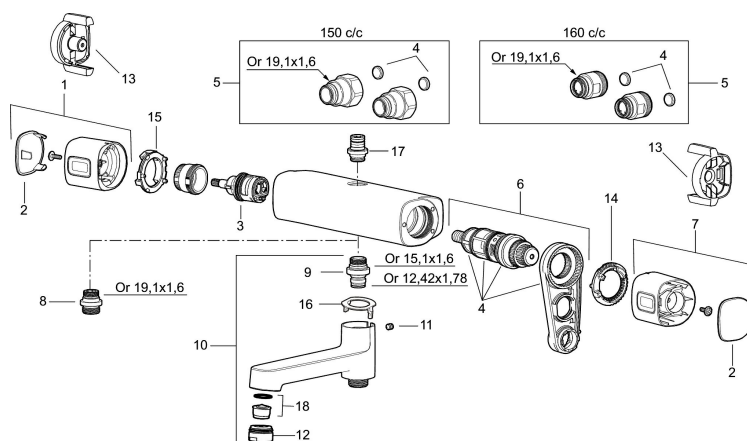

Art.nr: 85800000 RSK: 8351025

Utförande: Krom, 160 c/c, Lead Free (blyfri)

Unika egenskaper

Skyddsmodul 

- Utlopp ned
- Tryckbalanserad termostatblandare
- Keramisk avstängning
- Eco-stopp
- Med typgodkända backventiler
- Duschansl. utsprång från vägg: 69 mm

Art.nr: 85800000

RSK: 8351025

Reservdelslista

NR.	ART.NR	RSK	BESKRIVNING
1	35480009	8592029	Ratt, mängdratt, komplett
2	39031500	8592052	Täcklock
3	35980009	8585850	Keramiskt överstycke, reversibelt
4	38680009	8591701	Filtersats, inkl. o-ringar, serviceverktyg
5	59800800	8592005	Anslutningsnippel 160 c/c
5	59810800	8592006	Anslutningsnippel 150 c/c (vänstergängad)
6	38601009	8591609	Reglerpaket komplett, butiksförpackad
7	35480109	8592033	Ratt, temperaturratt, komplett
8	39710800	8591967	Nippel M18x1-G1/2 (duschblandare ej utlopp upp)
9	39754000	8591969	Nippel M18x1 med o-ring (badkarsblandare)
10	83990000	8154079	Utloppspip med vridpipomkastare
11	38086000	8439701	Låsskruv
12	29142400	8281526	Hylsa M24 utv., 13 mm
13	35976209	8592039	Care-vred , svart, 2-pack
14	38523000	8592058	Skållningsskyddsring