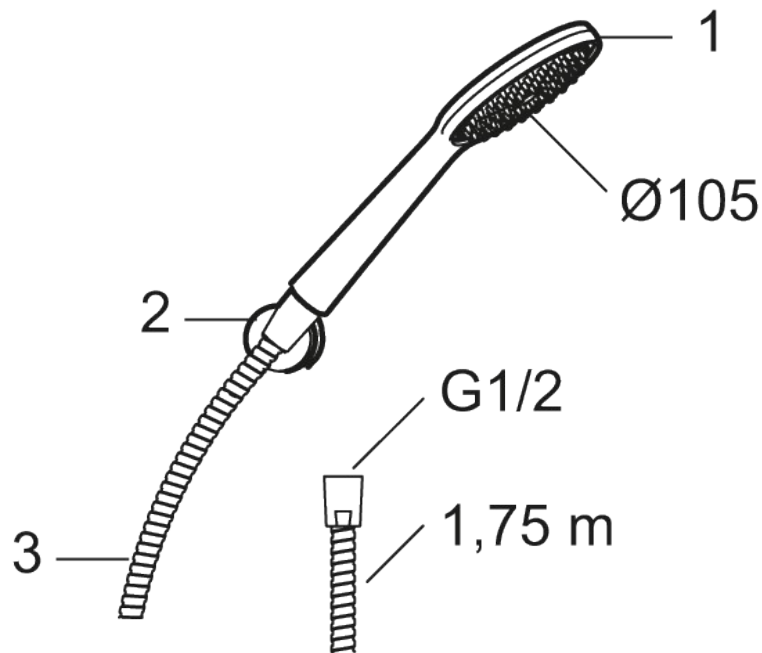

PRODUKTBESKRIVNING

9000XE handduschset

9000XE Handduschset är ett duschset i borstad krom med handdusch, metallslang och ett enkelt tillhörande väggfäste. Det generöst tilltagna munstycket ger en behaglig duschupplevelse med bra tryck och spridning utan att slösa på vattnet. Duschsetet monteras enkelt i alla typer av badrum

Art.nr: 86720003

RSK: 8320399

Reservdelslista

NR.	ART.NR	RSK	BESKRIVNING
1	S600091	8233001	Handdusch, krom
1	S600091.75	8233003	Handdusch, borstad krom
2	S600157	8239542	Handduschhållare, krom
2	S600157.75	8239544	Handduschhållare, borstad krom
3	S600109	8252036	Duschslang, 1,75 m, krom
3	S600109.75	8252038	Duschslang, 1,75 m, borstad krom