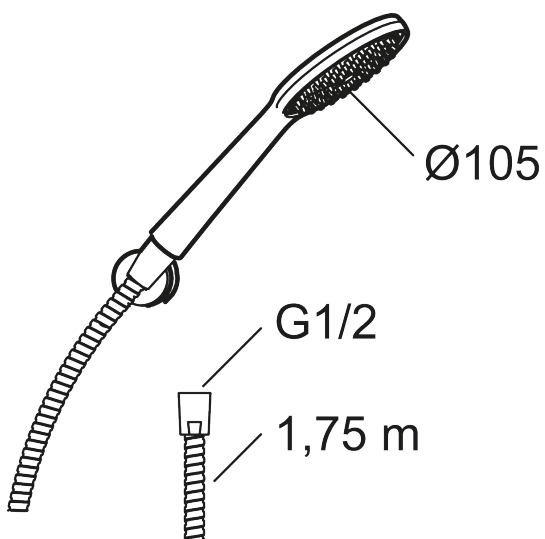

Unika egenskaper