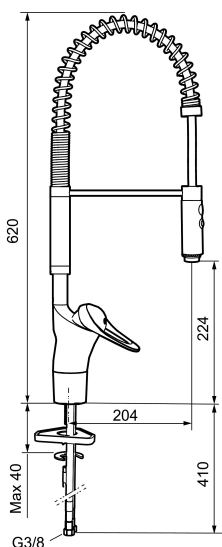

Unikke egenskaber

Tilbageløbssikring 

Køkkenarmatur 9000E Flexi

Her er samspillet mellem form og funktion optimeret. FM Mattsson 9000E viser vejen til en ny generation af blandingsbatterier, der er miljøtilpasset ned til mindste detalje. Blandingsbatteriet giver et smukt indtryk og bidrager til et teknisk fuldendt køkken. Også i basisudgaven har det unikke funktioner, der sparer energi, samtidig med at komforten bevares.

Artikel-nummer: 81000010 VVS: 716261104 Flow 3 bar: 10,2 l/m

Beskrivelse: Krom, tilslutning G3/8

- **Koldstart.**
- Soft Closing og keramisk kartusche.
- Med høj svingtud 60°, 85°, 110° eller 360°.
- 204 mm fremspring.
- Flexibel slange og håndbruser med 2 stråleindstillinger.
- Indbygget temperatur- og flowbegrænser.
- Flexible tilslutningsslanger.
- Hulstørrelse Ø34-37 mm.
- **5 års trykgaranti.**