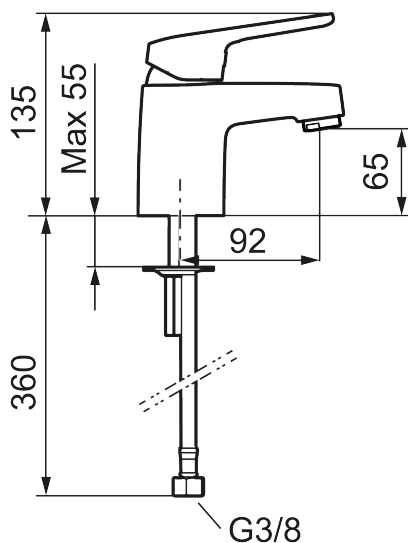

Artikel-nummer: 83520010 VVS: 701573504 Flow 3 bar: 6,4 l/m

Beskrivelse: Krom

Unikke egenskaber

Tilbageløbssikring

- Koldstart.
- 92 mm fremspring.
- Soft Closing og keramisk kartusche.
- Indbygget temperatur- og flowbegrænser.
- Eco Flow (energi- og vandbesparende perlator).
- Flexible tilslutningsslanger.
- Hulstørrelse Ø32-36 mm.
- 5 års trykgaranti.

Artikel-nummer: 83520010 VVS: 701573504

Reservedelsliste

NR.	FMM-NR	VVS	BESKRIVELSE
1	58501000		Greb, krom
2	58511000		Farvebrik
3	58521000	745137429	Dækkappe, krom
4	58530140	745137420	Bespændingsnippel med serviceværktøj
5	60770000	745137712	Serviceværktøj
6	59120009	745136010	Patron med værktøj, koldstart
6	59115500	745136014	Patron, uden koldstart