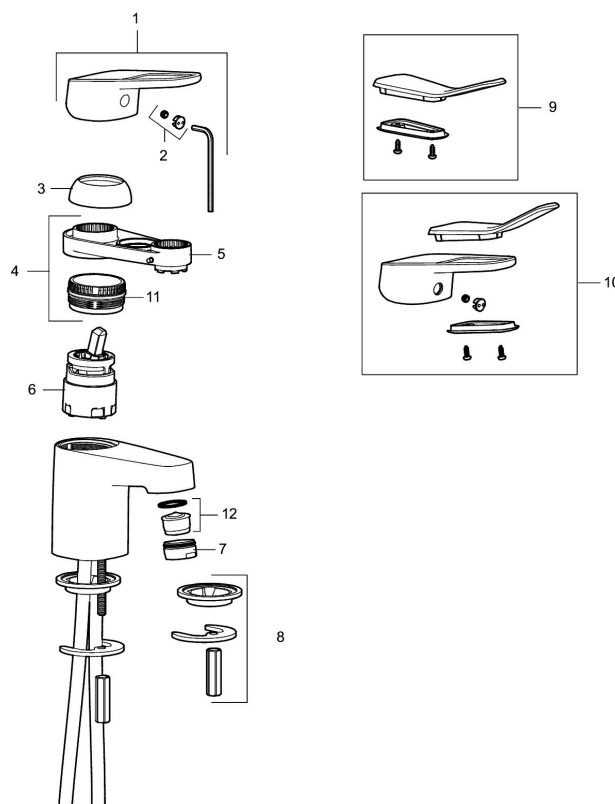

Artikel-nummer: 83520010 VVS: 701573504 Flow 3 bar: 6,4 l/m

Beskrivelse: Krom

Unikke egenskaber

Tilbageløbssikring

- Koldstart.
- 92 mm fremspring.
- Soft Closing og keramisk kartusche.
- Indbygget temperatur- og flowbegrænser.
- Eco Flow (energi- og vandbesparende perlator).
- Flexible tilslutningsslanger.
- Hulstørrelse Ø32-36 mm.
- 5 års trykgaranti.

Artikel-nummer: 83520010 VVS: 701573504

Reservedelsliste

NR.	FMM-NR	VVS	BESKRIVELSE
1	58501000		Greb, krom
2	58511000		Farvebrik
3	58521000	745137429	Dækkappe, krom
4	58530140	745137420	Bespændingsnippel med serviceværktøj
5	60770000	745137712	Serviceværktøj
6	59120009	745136010	Patron med værktøj, koldstart
6	59115500	745136014	Patron, uden koldstart