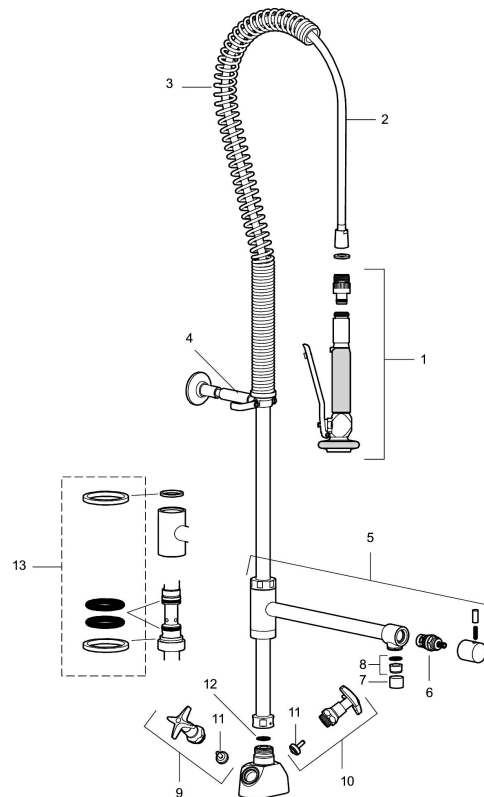

ROGEN flexi kjøkkenbatteri

Artikkelnummer: 30086000 NRF: 4300913

Utførende: Krom

- For storkjøkken
- Slange 1,05 m og selvstengende hånddusj
- Svingbar tut 120°
- Stillbar veggklammer 50 - 190 mm
- For hull i benk Ø28-35 mm
- Fleksible Soft PEX[®]-rør med 3/8" mutter
- Med tilbakeslagsventiler etter standard EN 1717

Unike funksjoner

Tilbakeslagssikring

PRODUKTBESKRIVNING

ROGEN flexi kjøkkenbatteri

Artikkelnummer: 30086000

NRF: 4300913

Reservedelsliste

NR.	FMM-NR	NRF	BESKRIVELSE
1	28990000	4304801	Selvstengende hånddušj med svivel
2	34881100	4304434	Høytrykkslange
3	38810006	4304811	Balansefjær
4	38830000	4304817	Klammer
5	38180000	4303744	Utløpstut komplett
6	35900800	4303842	Keramisk kranoverdel
7	29142200		Hylse for strålesamler M22 innv.
8	29102419	4306167	Innsats strålesamler 11-15 l/min ved 3 bar
9	35071501	4304113	Kranoverdel, VV, krom
10	35071500	4304112	Kranoverdel, KV, krom
11	36001500	4305565	Krankjegle
12	37801600	4303745	O-ring 16,1 x 1,6
13	37805000	4303746	Pakningssett