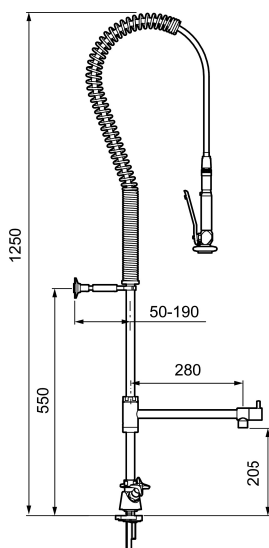

ROGEN flexi kjøkkenbatteri

Artikkelnummer: 30086000 NRF: 4300913

Utførende: Krom

- For storkjøkken
- Slange 1,05 m og selvstengende hånddusj
- Svingbar tut 120°
- Stillbar veggklammer 50 - 190 mm
- For hull i benk Ø28-35 mm
- Fleksible Soft PEX[®]-rør med 3/8" mutter
- Med tilbakeslagsventiler etter standard EN 1717

Unike funksjoner

Tilbakeslagssikring

PRODUKTBESKRIVNING

ROGEN flexi kjøkkenbatteri

Artikkelnummer: 30086000

NRF: 4300913

Reservedelsliste

NR.	FMM-NR	NRF	BESKRIVELSE
1	28990000	4304801	Selvstengende hånddušj med svivel
2	34881100	4304434	Høytrykkslange
3	38810006	4304811	Balansefjær
4	38830000	4304817	Klammer
5	38180000	4303744	Utløpstut komplett
6	35900800	4303842	Keramisk kranoverdel
7	29142200		Hylse for strålesamler M22 innv.
8	29102419	4306167	Innsats strålesamler 11-15 l/min ved 3 bar
9	35071501	4304113	Kranoverdel, VV, krom
10	35071500	4304112	Kranoverdel, KV, krom
11	36001500	4305565	Krankjegle
12	37801600	4303745	O-ring 16,1 x 1,6
13	37805000	4303746	Pakningssett