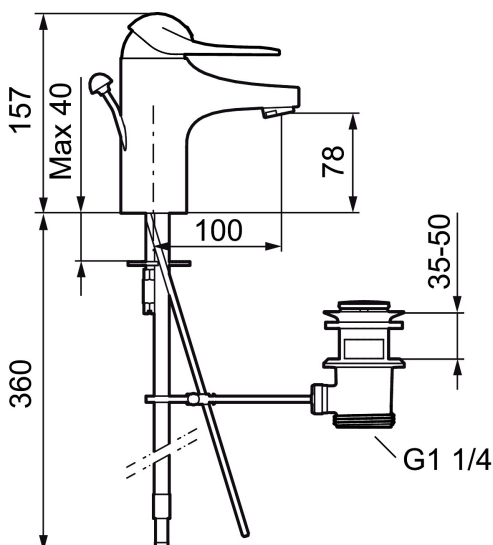

Håndvaskarmatur 9000E

Energiklassificeret håndvaskarmaturer med Eco flow 5-6 l/min. Soft closing forhindrer slag og trykstød i rørinstallationen og er standard ligesom koldstart, keramisk tætning, temperaturbegrænser, 5 års trykgaranti. Armaturer findes i udgaver med forskellige bundventiler.

Artikel-nummer: 80650000 VVS: 701997304 Flow 3 bar: 6,1 l/m

Beskrivelse: Krom, tilslutning Ø10

Unikke egenskaber

Tilbageløbssikring 

- Løft-op-bundventil, helt i metal.
- 100 mm fremspring.
- **Koldstart.**
- Soft Closing og keramisk kartusche.
- Indbygget temperatur- og flowbegrænser.
- Eco Flow (energi- og vandbesparende perlator).
- Flexible tilslutningsslanger.
- Hulstørrelse Ø33,5-37 mm.
- **5 års trykgaranti.**