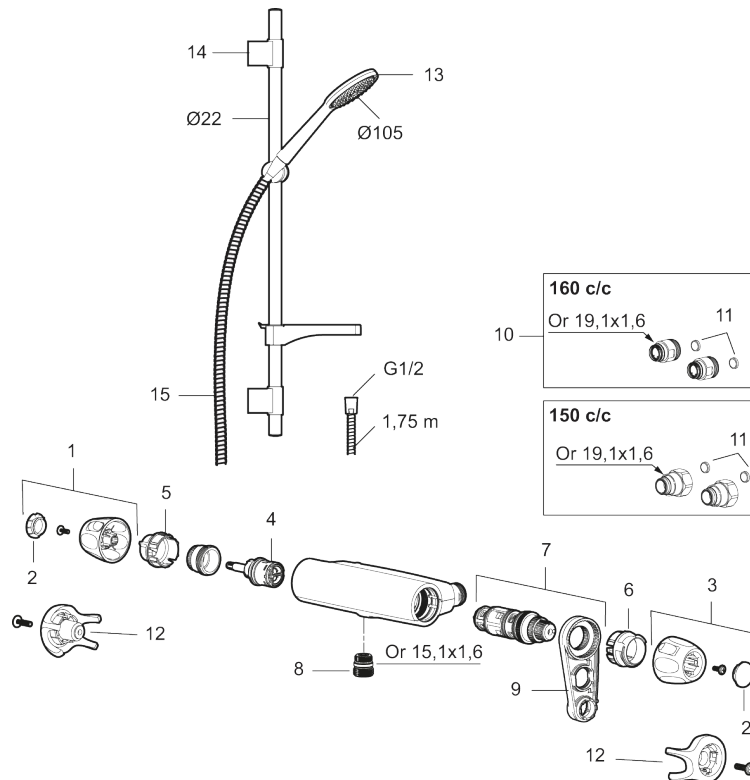

Art.nr: 86820000 **RSK:** 8283228 **Flöde 3 bar:** 6,9 l/min
Utförande: Krom, 160 c/c

- Säkerhetsblandare 9000XE och duschset 9000XE
- Duschsetet har handdusch med kalkavvisande sil, slang, duschstång med väggfästning och tvålhylla
- Lead Free (blyfri)
- Ljudklass 1
- Duschansl. utsprång från vägg: 81 mm

Unika egenskaper

Skyddsmodul 

PRODUKTBeskrivning

9000XE duschpaket

9000XE Duschpaket är vårt kompletta duschpaket med blandare och duschset i krom. Blandaren tillsammans med det generöst tilltagna munstycket ger en behaglig duschupplevelse med bra tryck och spridning utan att slösa på vattnet. Duschpaketet monteras enkelt i alla typer av badrum. Produkten kan kompletteras med badkarspip.

Art.nr: 86820000

RSK: 8283228

Reservdelslista

NR.	ART.NR	RSK	BESKRIVNING
1	S600083	8218917	Ratt, mängdratt, komplett, krom
1	S600083.75	8218919	Ratt, mängdratt, komplett, borstad krom
2	S600116	8218920	Täcklock, krom
2	S600116.75	8218922	Täcklock, borstad krom
3	S600082	8218914	Ratt, temperaturratt, komplett, krom
3	S600082.75	8218916	Ratt, temperaturratt, komplett, borstad krom
4	S600020	8441462	Keramiskt överstycke, med serviceverktyg (duschblandare)
5	S600086	8439710	Stoppring, standard
6	S600087	8439711	Skällningsskyddsring
7	S600084	8439709	Termostatinsats, komplett med serviceverktyg
8	S600088	8439712	Nippel M18x1-G1/2 (duschblandare)

NR.	ART.NR	RSK	BESKRIVNING
9	60770000	8591918	Serviceverktyg
10	59800800	8592005	Anslutningsnippel 160 c/c
11	38632006	8590311	Filter, 2-pack
12	S600105	8439713	Care-vred, svart, 2-pack
13	S600091	8233001	Handdusch, krom
13	S600091.75	8233003	Handdusch, borstad krom
14	S600095	8239500	Väggfäste, krom
14	S600095.75	8221926	Väggfäste, borstad krom
15	S600109	8252036	Duschslang, 1,75 m, krom
15	S600109.75	8252038	Duschslang, 1,75 m, borstad krom