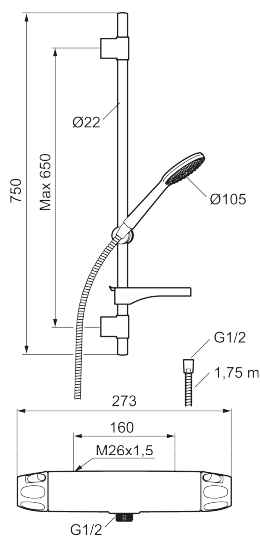

Unika egenskaper

Skyddsmodul