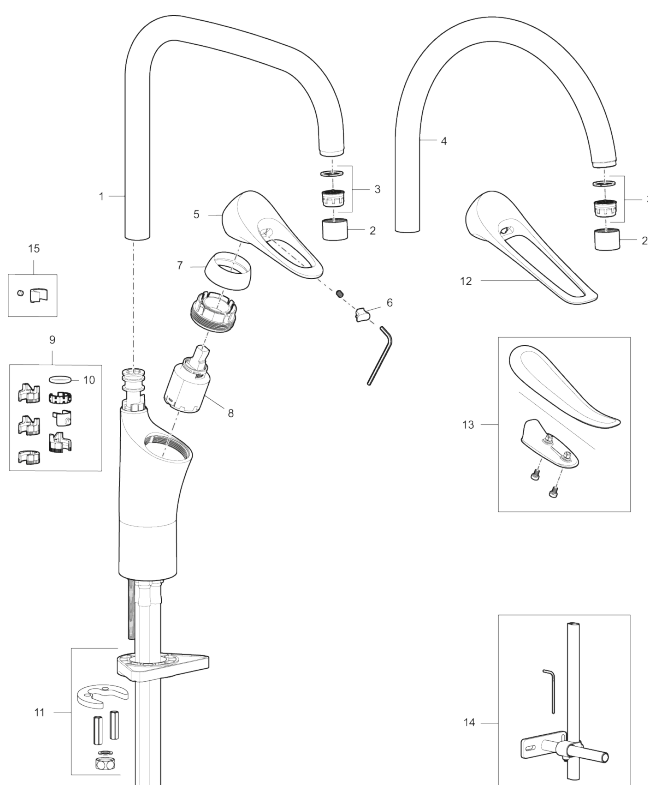

PRODUKTBESKRIVNING

9000XE köksblandare

9000XE Köksblandare med C-pip i krom platsar i vilket kök som helst, oavsett storlek. Köksblandaren är blyfri och har våra smarta, innovativa och energibesparande funktioner såsom kallstart, mjukstängning, temperaturspär samt energi- och vattenbesparande strålsamlare. Den tidlösa och ändamålsenliga designen gör den till ett lika funktionellt som estetiskt hållbart inslag i det moderna hemmet. Produkten är LEED/BREEAM-anpassad vilket innebär att den uppfyller flödeskraven som ställs på vissa ny- och ombyggnationer.

Art.nr: 86007410

RSK: 8312008

Reservdelstlista

NR.	ART.NR	RSK	BESKRIVNING
1	S600103	8387035	Utloppspip, U-modell, krom
1	S600103.75	8387037	Utloppspip, U-modell, borstad krom
2	S600155	8280012	Hylsa M22 inv., krom
2	S600155.75	8280013	Hylsa M22 inv., borstad krom
3	29102910	8281534	Strålsamlarinsats, 5,5–6,5 l/min vid 3 bar
3	29100500	8281532	Strålsamlarinsats, 5 l/min vid 2–6 bar
3	S600072	8281671	Strålsamlarinsats, 3 l/min vid 2–6 bar
4	S600102	8387032	Utloppspip, C-modell, krom