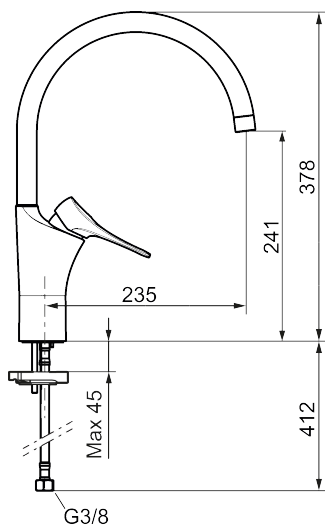

- Kallstartsfunktion
- Mjukstängande med keramisk avstängning
- Inbyggd, lätt omställbar flödesbegränsning och temperaturspär
- Eco Flow (energi- och vattenbesparande strålsamlare)
- Hög, svängbar pip. Spärbricka medföljer för 60°, 85°, 110° eller 360°
- Flexibla anslutningsrör i metallspunnen Soft PEX®, lekande G3/8
- Lead Free (blyfri)
- Ljudklass 1
- Hålmått Ø34-37 mm