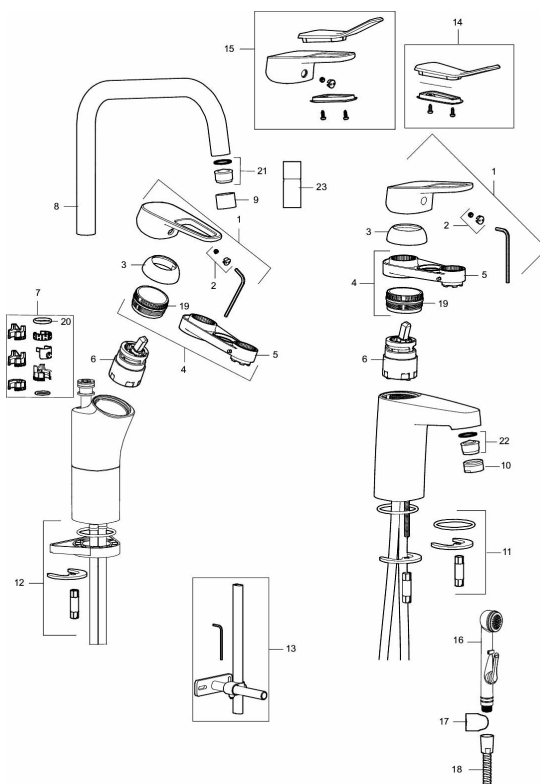

SILJAN servantbatteri

Artikkelnummer: 83535010 NRF: 4300051

Utførende: Krom

Flow 3 bar: 6.2 l/m

- Med Push-down ventil i metall
- Mykstengende
- Eco Flow (energi- og vannbesparende strålesamler)
- Kaldstart
- Vannmengdebegrenser og temperatursperre
- Fleksible Soft PEX®-rør med 3/8" mutter