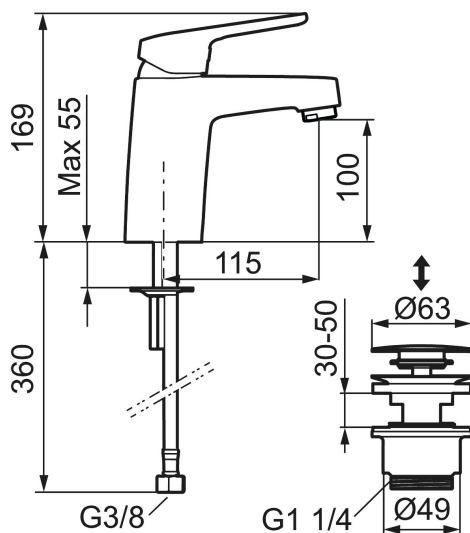

SILJAN servantbatteri

Artikkelnummer: 83535010 NRF: 4300051

Utførende: Krom

Flow 3 bar: 6.2 l/m

- Med Push-down ventil i metall
- Mykstengende
- Eco Flow (energi- og vannbesparende strålesamler)
- Kaldstart
- Vannmengdebegrenser og temperatursperre
- Fleksible Soft PEX®-rør med 3/8" mutter