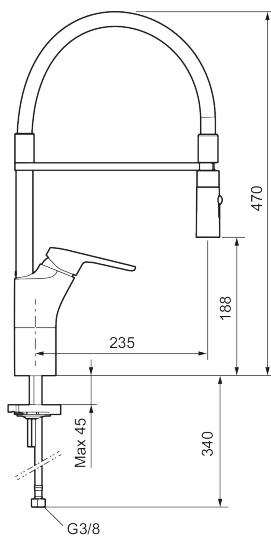

SILJAN flexi köksblandare

SILJAN flexi innehåller FM Mattssons kända funktioner med kallstart, mjukstängning, temperaturspär samt en energi- och vattenbesparande strålsamlare. Utöver dessa fördelar har SILJAN flexi även ett löstagbart munstycke och en valbar strålbild.

Art.nr: 83100010 RSK: 8311424 Flöde 3 bar: 10,3 l/min

Utförande: Krom

- Kallstartsfunktion
- Mjukstängande med keramisk avstängning
- Inbyggd, lätt omställbar flödesbegränsning och temperaturspär
- Svängbar pip, spärrbricka medföljer för 60°, 85°, 110° eller 360°
- 2-stråligt munstycke med koncentrerad strålbild och handdusch
- Flexibla anslutningsrör i metallspunnen Soft PEX®, lekande G3/8
- Hålmått Ø34–37 mm