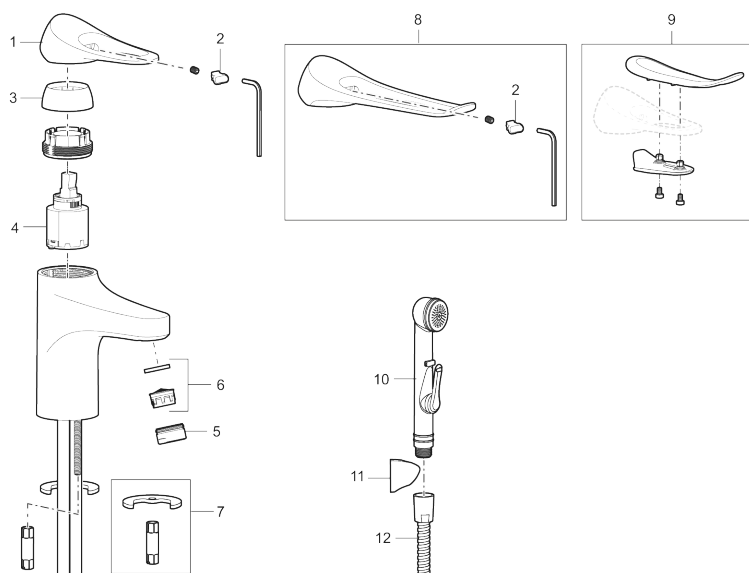

Artikel-nummer: 86502010 VVS: 701484004 Flow 3 bar: 4,5 l/m
Beskrivelse: Krom, tilslutningsslanger længde 260 mm

- **Koldstart.**
- 101 mm fremspring.
- Soft Closing og keramisk kartusche.
- Indbygget temperatur- og flowbegrænser.
- Eco Flow (energi- og vandbesparende perlator).
- Fleksible tilslutningsslanger i metalflettet Soft-PEX[®], G3/8.
- Lead Free (blyfri).
- Hulstørrelse Ø34-37 mm.
- Lydklasse 1.
- **10 års funktionsgaranti.**

PRODUKTBEKRIVELSE

Håndvaskarmatur 9000XE

9000XE håndvaskarmatur er et håndvaskarmatur i krom. Det klassiske design kombineret med et mådeholdent vandforbrug gør det til det oplagte valg til badeværelset.

Artikel-nummer: 86502010 VVS: 701484004

Reservedelsliste

NR.	FMM-NR	BESKRIVELSE
1	S600096	Greb, krom
1	S600096.75	Greb, børstet krom
2	S600097	Farvebrik til greb
3	S600101	Dækkappe, krom
3	S600101.75	Dækkappe, børstet krom
4	S600100	Patron med værktøj, for køkkenbatterier (LEED) og håndvaskarmaturer
4	S600099	Patron, for køkkenbatterier (LEED) og håndvaskarmaturer
4	S600178	Patron med serviceværktøj
5	S600156	Perlatorhylster M24 udv., 13 mm, krom
5	S600156.75	Perlatorhylster M24 udv., 13 mm, børstet krom
6	S600072	Strålesamlerindsats, 3 l/min ved 2–6 bar
6	S600226	Strålesamlerindsats, 1,7 l/min ved 2–6 bar
7	S600160	Monteringssæt til håndvaskarmatur
8	S600175	Care-greb, komplet
9	S600106	Care-kit
10	S600206	Selvlukkende håndbruser, krom
11	S600157	Vægbeslag til håndbruser, krom

NR.	FMM-NR	BESKRIVELSE
11	S600157.75	Vægbeslag til håndbruser
12	S600152	Slange til håndbruser 1,5 m, krom