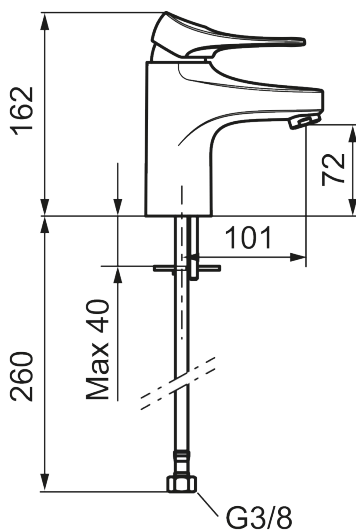

Håndvaskarmatur 9000XE

9000XE håndvaskarmatur er et håndvaskarmatur i krom. Det klassiske design kombineret med et mådeholdent vandforbrug gør det til det oplagte valg til badeværelset.

Artikel-nummer: 86502010 VVS: 701484004 Flow 3 bar: 4,5 l/m
Beskrivelse: Krom, tilslutningsslanger længde 260 mm

- **Koldstart.**
- 101 mm fremspring.
- Soft Closing og keramisk kartusche.
- Indbygget temperatur- og flowbegrænser.
- Eco Flow (energi- og vandbesparende perlator).
- Fleksible tilslutningsslanger i metalflettet Soft-PEX®, G3/8.
- Lead Free (blyfri).
- Hulstørrelse Ø34-37 mm.
- Lydklasse 1.
- **10 års funktionsgaranti.**