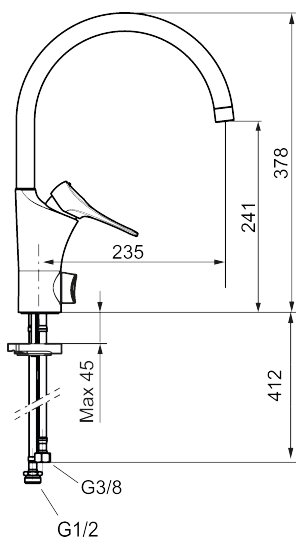

Art.nr: 86017010 RSK: 8311605 Flöde 3 bar: 4,5 l/min

Utförande: Krom, LEED/BREEAM-anpassad

### Unika egenskaper

Skyddsmodul 

- Kallstartsfunktion
- Mjukstängande med keramisk avstängning
- Inbyggd, lätt omställbar flödesbegränsning och temperaturspär
- Eco Flow (energi- och vattenbesparande strålsamlare)
- Hög, svängbar pip. Spärbricka medföljer för 60°, 85°, 110° eller 360°
- Med inbyggd keramisk avstängning för disk- och tvättmaskin. Omställbar mellan KV och VV, förinställd på KV
- Flexibla anslutningsrör i metallspunnen Soft PEX<sup>®</sup>, lekande G3/8
- Lead Free (blyfri)
- Ljudklass 1
- Hålmått Ø34-37 mm
- Skyddsmodul AA avser utloppspip