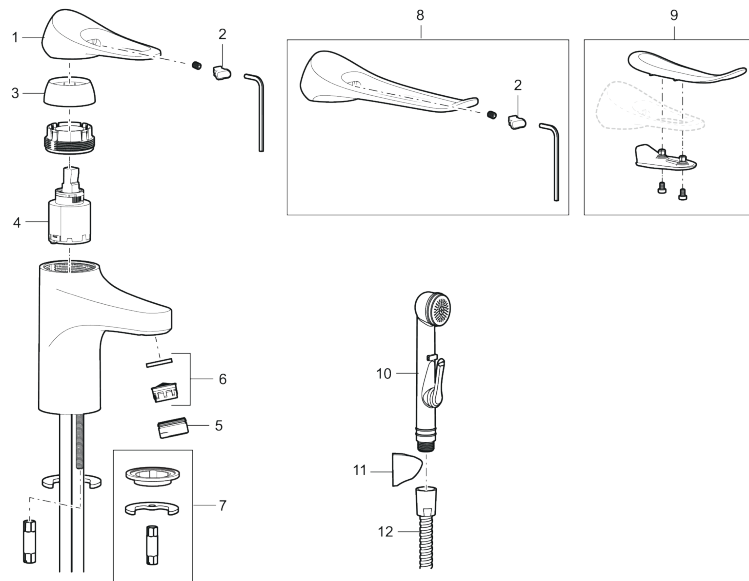

Unikke egenskaber

Tilbageløbssikring

Håndvaskarmatur 9000XE

9000XE håndvaskarmatur LEED/BREEAM-tilpasset er et håndvaskarmatur i krom. Det klassiske design kombineret med et mådeholdent vandforbrug gør det til det oplagte valg til badeværelset. Produktet er LEED/BREEAM-tilpasset, hvilket indebærer, at det opfylder vandstrømskravene, som stilles til bestemte typer nybyggeri og renoveringer.

Artikel-nummer: 86507310 VVS: 701484204 Flow 3 bar: 3,0 l/m
 Beskrivelse: Krom, LEED/BREEAM-tilpasset

- Koldstart.
- 101 mm fremspring.
- Soft Closing og keramisk kartusche.
- Indbygget temperatur- og flowbegrænser.
- Eco Flow (energi- og vandbesparende perlator).
- Fleksible tilslutningsslanger i metalflettet Soft-PEX[®], G3/8.
- Lead Free (blyfri).
- Hulstørrelse Ø34-37 mm.
- Lydklasse 1.
- **10 års funktionsgaranti.**

PRODUKTBEKRIVELSE

Håndvaskarmatur 9000XE

9000XE håndvaskarmatur LEED/BREEAM-tilpasset er et håndvaskarmatur i krom. Det klassiske design kombineret med et mådeholdent vandforbrug gør det til det oplagte valg til badeværelset. Produktet er LEED/BREEAM-tilpasset, hvilket indebærer, at det opfylder vandstrømskravene, som stilles til bestemte typer nybyggeri og renoveringer.

Artikel-nummer: 86507310 VVS: 701484204

Reservedelsliste

NR.	FMM-NR	VVS	BESKRIVELSE
1	S600096		Greb, krom
1	S600096.75		Greb, børstet krom
2	S600097		Farvebrik til greb
3	S600101		Dækkappe, krom
3	S600101.75		Dækkappe, børstet krom
4	S600100		Patron med værktøj, for køkkenbatterier (LEED) og håndvaskarmaturer
4	S600099		Patron, uden værktøj, for køkkenbatterier (LEED) og håndvaskarmaturer
4	S600178		Patron med serviceværktøj
4	S600272	745136005	Patron, uden værktøj
5	S600156		Perlatorhylster M24 udv., 13 mm, krom
5	S600156.75		Perlatorhylster M24 udv., 13 mm, børstet krom
6	S600072		Strålesamlerindsats, 3 l/min ved 2-6 bar
6	S600226		Strålesamlerindsats, 1,7 l/min ved 2-6 bar
7	S600160		Monteringssæt til håndvaskarmatur
8	S600175		Care-greb, komplet