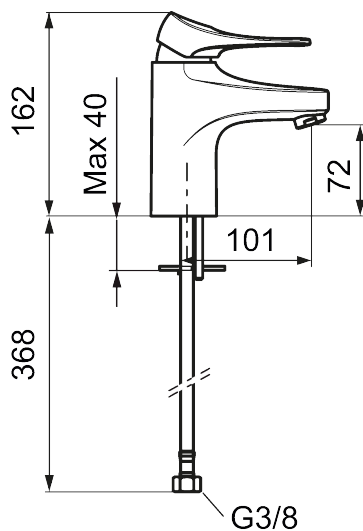

Unikke egenskaber

Tilbageløbssikring

Håndvaskarmatur 9000XE

9000XE håndvaskarmatur LEED/BREEAM-tilpasset er et håndvaskarmatur i krom. Det klassiske design kombineret med et mådeholdent vandforbrug gør det til det oplagte valg til badeværelset. Produktet er LEED/BREEAM-tilpasset, hvilket indebærer, at det opfylder vandstrømskravene, som stilles til bestemte typer nybyggeri og renoveringer.

Artikel-nummer: 86507310 VVS: 701484204 Flow 3 bar: 3,0 l/m
 Beskrivelse: Krom, LEED/BREEAM-tilpasset

- Koldstart.
- 101 mm fremspring.
- Soft Closing og keramisk kartusche.
- Indbygget temperatur- og flowbegrænser.
- Eco Flow (energi- og vandbesparende perlator).
- Fleksible tilslutningsslanger i metalflettet Soft-PEX[®], G3/8.
- Lead Free (blyfri).
- Hulstørrelse Ø34-37 mm.
- Lydklasse 1.
- **10 års funktionsgaranti.**

Artikel-nummer: 86507310 VVS: 701484204

Reservedelsliste

NR.	FMM-NR	VVS	BESKRIVELSE
1	S600096		Greb, krom
1	S600096.75		Greb, børstet krom
2	S600097		Farvebrik til greb
3	S600101		Dækkappe, krom
3	S600101.75		Dækkappe, børstet krom
4	S600100		Patron med værktøj, for køkkenbatterier (LEED) og håndvaskarmaturer
4	S600099		Patron, uden værktøj, for køkkenbatterier (LEED) og håndvaskarmaturer
4	S600178		Patron med serviceværktøj
4	S600272	745136005	Patron, uden værktøj
5	S600156		Perlatorhylster M24 udv., 13 mm, krom
5	S600156.75		Perlatorhylster M24 udv., 13 mm, børstet krom
6	S600072		Strålesamlerindsats, 3 l/min ved 2-6 bar
6	S600226		Strålesamlerindsats, 1,7 l/min ved 2-6 bar
7	S600160		Monteringssæt til håndvaskarmatur
8	S600175		Care-greb, komplet

NR.	FMM-NR	VVS	BESKRIVELSE
9	S600106		Care-kit
10	S600206		Selvlukkende håndbruser, krom
11	S600157		Vægbeslag til håndbruser, krom
11	S600157.75		Vægbeslag til håndbruser
12	S600152		Slange til håndbruser 1,5 m, krom