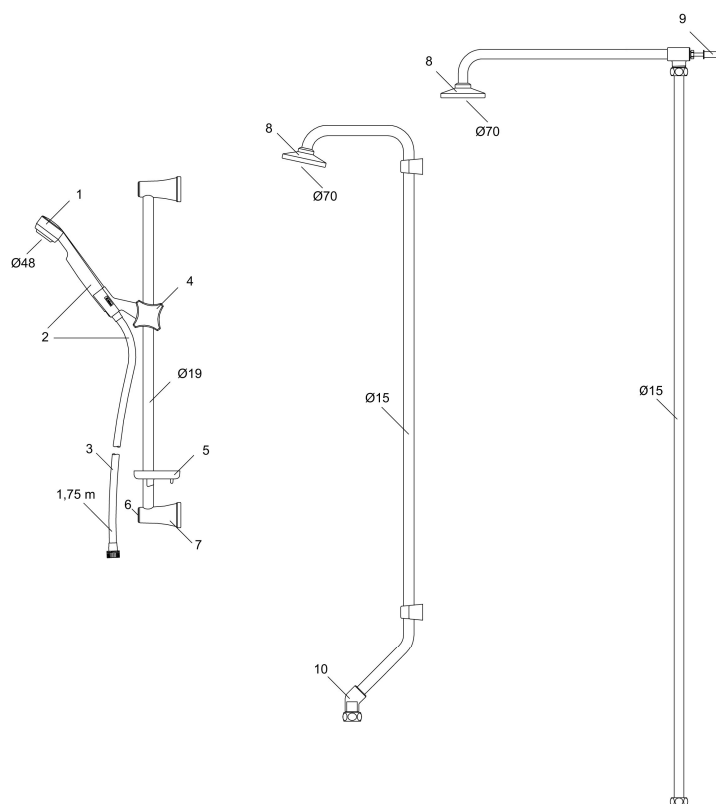

SARONA takdusch

Art.nr: 27480009 RSK: 8190712 Flöde 3 bar: 20,0 l/min

Utförande: Krom

- Duschstången kan kapas vid behov
- Med inställbar flödesbegränsning

Unika egenskaper

PRODUKTBESKRIVNING

SARONA takdusch

Art.nr: 27480009

RSK: 8190712

Reservdelslista

NR.	ART.NR	RSK	BESKRIVNING
1	34000600	8183663	Handdusch
1	34000120	8183661	Handdusch, vit
2	34323000	8197725	Handduschset, krom
2	34320120	8197724	Handduschset, vit
3	34811759	8181587	Duschslang, krom
4	34140000	8185612	Handduschhållare, krom/anthracite
4	34140120	8185611	Handduschhållare, vit
5	34160007	8185615	Tvålhylla, transparent
6	34135200	8185635	Lock, krom, 2-pack
6	34135320	8185636	Lock, vit, 2-pack
7	34120000		Väggfäste med packning, krom
7	34120120		Väggfäste med packning, vit
8	29201600	8180598	Duschsil
9	34190000	8180417	Väggfästessats

NR.	ART.NR	RSK	BESKRIVNING
10	34181500	8181225	Anslutningsvinkel