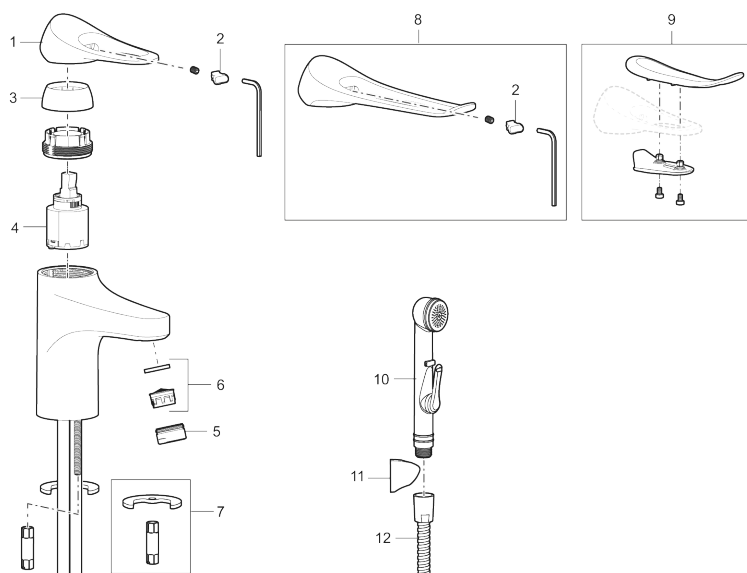

Artikel-nummer: 86500010 VVS: 701484104 Flow 3 bar: 4,5 l/m
Beskrivelse: Krom

- Koldstart.
- 101 mm fremspring.
- Soft Closing og keramisk kartusche.
- Indbygget temperatur- og flowbegrænser.
- Eco Flow (energi- og vandbesparende perlator).
- Fleksible tilslutningsslanger i metalflettet Soft-PEX[®], G3/8.
- Lead Free (blyfri).
- Hulstørrelse Ø34-37 mm.
- Lydklasse 1.
- 10 års funktionsgaranti.

PRODUKTBEKRIVELSE

Håndvaskarmatur 9000XE

9000XE håndvaskarmatur er et håndvaskarmatur i krom. Det klassiske design kombineret med et mådeholdent vandforbrug gør det til det oplagte valg til badeværelset.

Artikel-nummer: 86500010 VVS: 701484104

Reservedelsliste

NR.	FMM-NR	BESKRIVELSE
1	S600096	Greb, krom
1	S600096.75	Greb, børstet krom
2	S600097	Farvebrik til greb
3	S600101	Dækkappe, krom
3	S600101.75	Dækkappe, børstet krom
4	S600100	Patron med værktøj, for køkkenbatterier (LEED) og håndvaskarmaturer
4	S600099	Patron, for køkkenbatterier (LEED) og håndvaskarmaturer
4	S600178	Patron med serviceværktøj
5	S600156	Perlatorhylster M24 udv., 13 mm, krom
5	S600156.75	Perlatorhylster M24 udv., 13 mm, børstet krom
6	S600072	Strålesamlerindsats, 3 l/min ved 2–6 bar
6	S600226	Strålesamlerindsats, 1,7 l/min ved 2–6 bar
7	S600160	Monteringssæt til håndvaskarmatur
8	S600175	Care-greb, komplet
9	S600106	Care-kit
10	S600206	Selvlukkende håndbruser, krom
11	S600157	Vægbeslag til håndbruser, krom

NR.	FMM-NR	BESKRIVELSE
11	S600157.75	Vægbeslag til håndbruser
12	S600152	Slange til håndbruser 1,5 m, krom