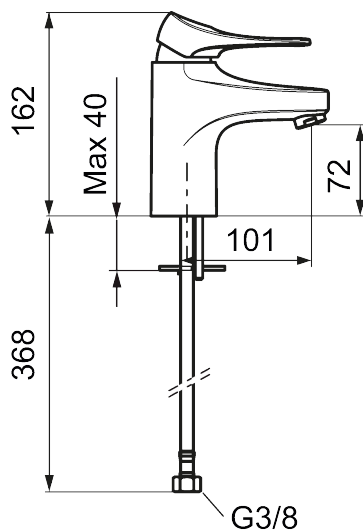

Unikke egenskaber

Tilbageløbssikring

Håndvaskarmatur 9000XE

9000XE håndvaskarmatur er et håndvaskarmatur i krom. Det klassiske design kombineret med et mådeholdent vandforbrug gør det til det oplagte valg til badeværelset.

Artikel-nummer: 86500010 VVS: 701484104 Flow 3 bar: 4,5 l/m
Beskrivelse: Krom

- Koldstart.
- 101 mm fremspring.
- Soft Closing og keramisk kartusche.
- Indbygget temperatur- og flowbegrænser.
- Eco Flow (energi- og vandbesparende perlator).
- Fleksible tilslutningsslanger i metalflettet Soft-PEX[®], G3/8.
- Lead Free (blyfri).
- Hulstørrelse Ø34-37 mm.
- Lydklasse 1.
- 10 års funktionsgaranti.

Artikel-nummer: 86500010 VVS: 701484104

Reservedelsliste

NR.	FMM-NR	BESKRIVELSE
1	S600096	Greb, krom
1	S600096.75	Greb, børstet krom
2	S600097	Farvebrik til greb
3	S600101	Dækkappe, krom
3	S600101.75	Dækkappe, børstet krom
4	S600100	Patron med værktøj, for køkkenbatterier (LEED) og håndvaskarmaturer
4	S600099	Patron, for køkkenbatterier (LEED) og håndvaskarmaturer
4	S600178	Patron med serviceværktøj
5	S600156	Perlatorhylster M24 udv., 13 mm, krom
5	S600156.75	Perlatorhylster M24 udv., 13 mm, børstet krom
6	S600072	Strålesamlerindsats, 3 l/min ved 2–6 bar
6	S600226	Strålesamlerindsats, 1,7 l/min ved 2–6 bar
7	S600160	Monteringssæt til håndvaskarmatur
8	S600175	Care-greb, komplet
9	S600106	Care-kit
10	S600206	Selvlukkende håndbruser, krom
11	S600157	Vægbeslag til håndbruser, krom

NR.	FMM-NR	BESKRIVELSE
11	S600157.75	Vægbeslag til håndbruser
12	S600152	Slange til håndbruser 1,5 m, krom