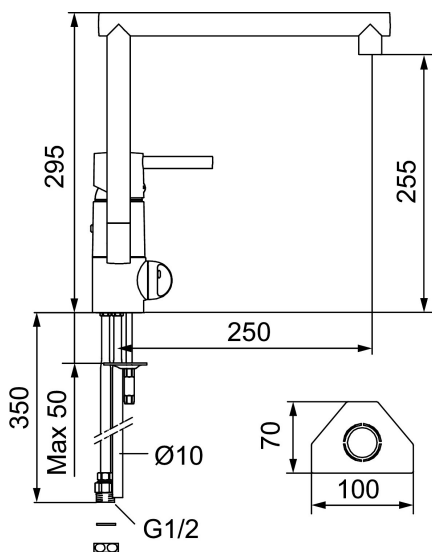

GARDA III köksblandare

Garda är en blandarserie med strikt och avskalat formspråk. Den höjer totalupplevelsen av ett modernt kök och bygger på våra unika tekniska fördelar i form av bland annat mjukstängning och keramisk tätning. Dessutom har den utbytbar pip. Du kan med ett enkelt handgrepp byta pip och variera blandarens utseende efter tycke och smak. Valet är ditt.

Art.nr: 96210000 RSK: 8308879

Utförande: Krom, ansl. Cu-rör Ø10 mm

- Mjukstängande med keramisk avstängning
- Inbyggd, lätt omställbar flödesbegränsning och temperaturspär
- Eco Flow (energi- och vattenbesparande strålsamlare)
- Svängbar pip 110°
- Med inbyggd keramisk avstängning för disk- och tvättmaskin. Omställbar mellan KV och VV, förinställd på KV
- Hålmått Ø32–35 mm
- Skyddsmodul AA gäller ej anslutning till diskmaskin