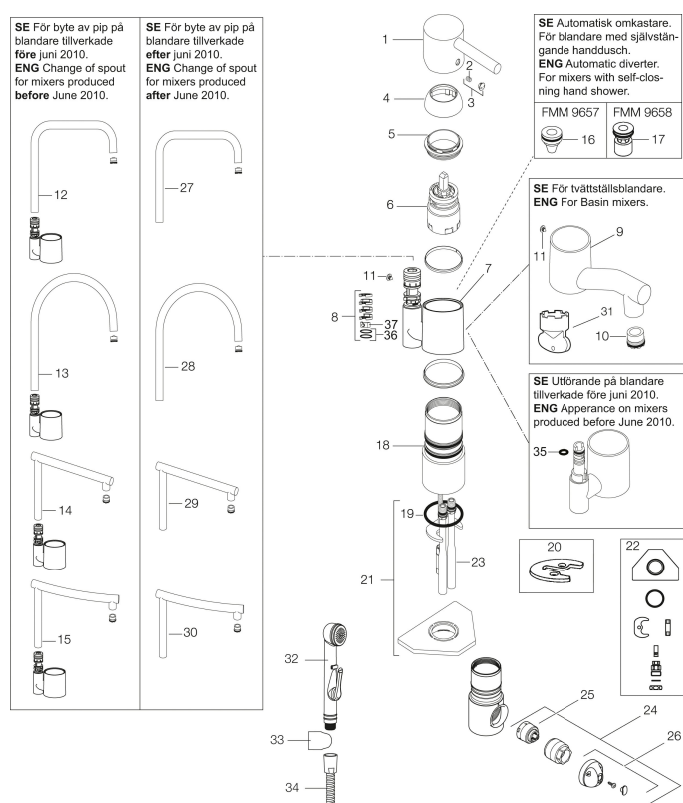

Art.nr: 96210000 RSK: 8308879

Utförande: Krom, ansl. Cu-rör Ø10 mm

- Mjukstängande med keramisk avstängning
- Inbyggd, lätt omställbar flödesbegränsning och temperaturspär
- Eco Flow (energi- och vattenbesparande strålsamlare)
- Svängbar pip 110°
- Med inbyggd keramisk avstängning för disk- och tvättmaskin. Omställbar mellan KV och VV, förinställd på KV
- Hålmått Ø32–35 mm
- Skyddsmodul AA gäller ej anslutning till diskmaskin

Art.nr: 96210000

RSK: 8308879

Reservdelslista

NR.	ART.NR	RSK	BESKRIVNING
1	59400000	8591864	Spak, komplett, längd: 95 mm, krom
2	38731006	8591765	Låsskruv
3	59410000	8591863	Märkplugg och låsskruv till spak
4	59330000	8591829	Täckhylsa, krom
5	38051000	8241719	Fästnippel, krom
6	59110000	8591770	Insats komplett, ej kallstart (röd ring)
7	59782000	8154090	Piphylsa med pipfäste och stoppskruv
8	58640000	8594555	Piplåssats (o-ring, stödning, låsringar, glidring)
9	59700000	8154047	Utloppspip med strålsamlare och stoppskruv till tvättställsblandare