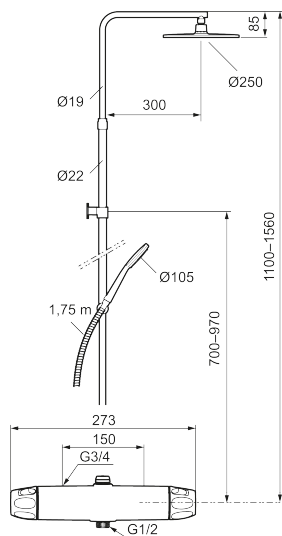

Loftbrusersæt 9000XE

9000XE loftbruserpakke er en loftbruserpakke i børstet krom. Bruserstangen har teleskopfunktion, hvilket betyder, at vægbeslagets højde kan tilpasses efter loftshøjden i det pågældende badeværelse, personens højde og/eller ønsker til afstand til brusehovedet.

Produktet er LEED/BREEAM-tilpasset, hvilket indebærer, at det opfylder vandstrømskravene, som stilles til bestemte typer nybyggeri og renoveringer.

Artikel-nummer: 86832503 Flow 3 bar: 6,0 l/m

Beskrivelse: Børstet krom, LEED/BREEAM-tilpasset

Unikke egenskaber

Tilbageløbssikring

- Brusesystem med termostat består af termostatarmatur 9000XE og loftbrusersæt 9000XE.
- Brusesystem med stort bruserhoved 250 mm, håndbruser Ø105 mm, 1750 mm bruseslange og integreret omskifter.
- Hovedbruser og håndbruser har kalkafvisende si.
- Vægbeslaget frit justerbar i højden, 700–970 mm fra tilslutning og 50–100 mm fra væggen. 2 x 20 mm afstandsstykker og membran medfølger.
- Termostat med unik tryk- og temperaturstyring.
- Lead Free (blyfri)
- Lydklasse 1.
- **10 års funktionsgaranti.**