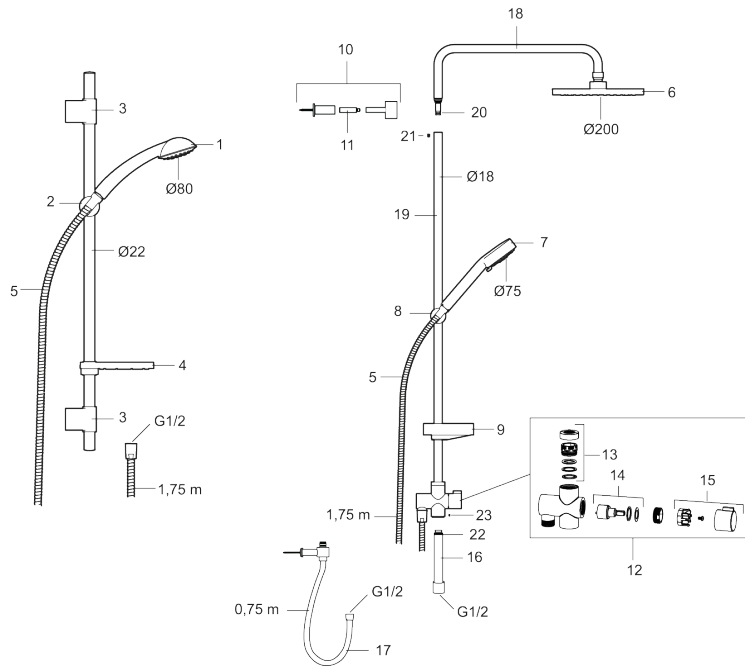

Brusersæt 9000E Vaska

Bruserstangen monteres på synlig rørføring med 40 c/c. Med håndbruser og transparent sæbeskål.

Sættet monteres nemt op eksisterende rørføring uden at skulle lave huller i væggen.

Artikel-nummer: 34428009 VVS: 737755404 Flow 3 bar: 7,5 l/m

Beskrivelse: Krom, monteres på rørføring 40 c/c

- Konstantvandstrømsperlator 7,5 l/min ved 2–6 bar.
- Brusestang med håndbruser Ø80 mm, kalkafvisende si, 1750 mm bruseslange og transparent sæbeskål.
- Montering på synlig rørføring 40 c/c.
- Rub clean.

Unikke egenskaber

PRODUKTBESKRIVELSE

Brusersæt 9000E Vaska

Bruserstangen monteres på synlig rørføring med 40 c/c. Med håndbruser og transparent sæbeskål.

Sættet monteres nemt op eksisterende rørføring uden at skulle lave huller i væggen.

Artikel-nummer: 34428009 VVS: 737755404

Reservedelsliste

NR.	FMM-NR	VVS	BESKRIVELSE
1	94750900	738503104	Håndbruser
1	94753900	738503304	Håndbruser, 3 stråleindstillinger
2	94780000	737579904	Bruserholde Ø22
3	83710000	745136850	Vægbeslag Ø22, 2 stk.
4	94790000	745137151	Sæbeskål Ø22
5	34841750	738153104	Bruseslange, 1,75 m
6	93991000	745137796	Bruserhoved
7	93840900	738515204	Håndbruser
8	94671000	737532804	Bruserholder Ø18
9	93441000	737580934	Sæbeskål Ø18 og Ø24
10	58950000	745137104	Vægbeslag
11	27923500		Forlængerpind a 25 mm
12	58903000	745137804	Bruseromskifter
13	58961000	745137805	Reservedelssæt til omskifter
14	59071000	745137806	Indsats