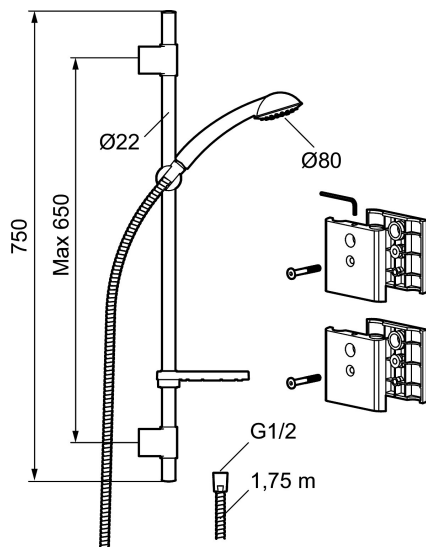

Brusersæt 9000E Vaska

Bruserstangen monteres på synlig rørføring med 40 c/c. Med håndbruser og transparent sæbeskål.

Sættet monteres nemt op eksisterende rørføring uden at skulle lave huller i væggen.

Artikel-nummer: 34428009 VVS: 737755404 Flow 3 bar: 7,5 l/m

Beskrivelse: Krom, monteres på rørføring 40 c/c

- Konstantvandstrømsperlator 7,5 l/min ved 2–6 bar.
- Brusestang med håndbruser Ø80 mm, kalkafvisende si, 1750 mm bruseslange og transparent sæbeskål.
- Montering på synlig rørføring 40 c/c.
- Rub clean.

Unikke egenskaber

PRODUKTBESKRIVELSE

Brusersæt 9000E Vaska

Bruserstangen monteres på synlig rørføring med 40 c/c. Med håndbruser og transparent sæbeskål.

Sættet monteres nemt op eksisterende rørføring uden at skulle lave huller i væggen.

Artikel-nummer: 34428009 VVS: 737755404

Reservedelsliste

NR.	FMM-NR	VVS	BESKRIVELSE
1	94750900	738503104	Håndbruser
1	94753900	738503304	Håndbruser, 3 stråleindstillinger
2	94780000	737579904	Bruserholde Ø22
3	83710000	745136850	Vægbeslag Ø22, 2 stk.
4	94790000	745137151	Sæbeskål Ø22
5	34841750	738153104	Bruseslange, 1,75 m
6	93991000	745137796	Bruserhoved
7	93840900	738515204	Håndbruser
8	94671000	737532804	Bruserholder Ø18
9	93441000	737580934	Sæbeskål Ø18 og Ø24
10	58950000	745137104	Vægbeslag
11	27923500		Forlængerpind a 25 mm
12	58903000	745137804	Bruseromskifter
13	58961000	745137805	Reservedelssæt til omskifter
14	59071000	745137806	Indsats