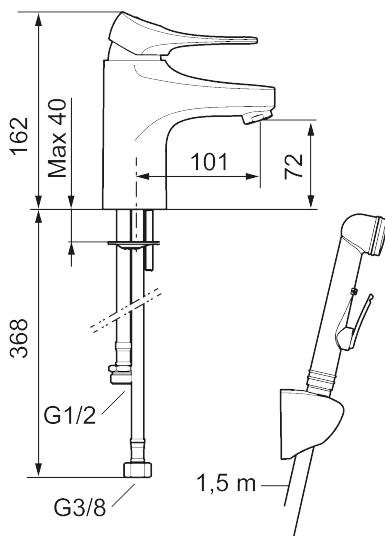

Unikke egenskaber

Tilbageløbssikring 

Håndvaskarmatur 9000XE

9000XE håndvaskarmatur er et håndvaskarmatur i krom. Det klassiske design kombineret med et mådeholdent vandforbrug gør det til det oplagte valg til badeværelset. Produktet kommer med en selvlukkende sidehåndbruser og metalslange på 1,5 m.

Artikel-nummer: 86570010 VVS: 703873104 Flow 3 bar: 4,5 l/m

Beskrivelse: Krom

- Med selvlukkende håndbruser, ophæng, 1500 mm slange.
- **Koldstart.**
- 101 mm fremspring.
- Soft Closing og keramisk kartusche.
- Indbygget temperatur- og flowbegrænser.
- Eco Flow (energi- og vandbesparende perlator).
- Fleksible tilslutningsslanger i metalflettet Soft-PEX®, G3/8.
- Lead Free (blyfri).
- Hulstørrelse Ø34-37 mm.
- Lydklasse 1.
- **10 års funktionsgaranti.**

PRODUKTBEKRIVELSE

Håndvaskarmatur 9000XE

9000XE håndvaskarmatur er et håndvaskarmatur i krom. Det klassiske design kombineret med et mådeholdent vandforbrug gør det til det oplagte valg til badeværelset. Produktet kommer med en selvlukkende sidehåndbruser og metalslange på 1,5 m.

NR.	FMM-NR	BESKRIVELSE
11	S600157	Vægbeslag til håndbruser, krom
11	S600157.75	Vægbeslag til håndbruser
12	S600152	Slange til håndbruser 1,5 m, krom