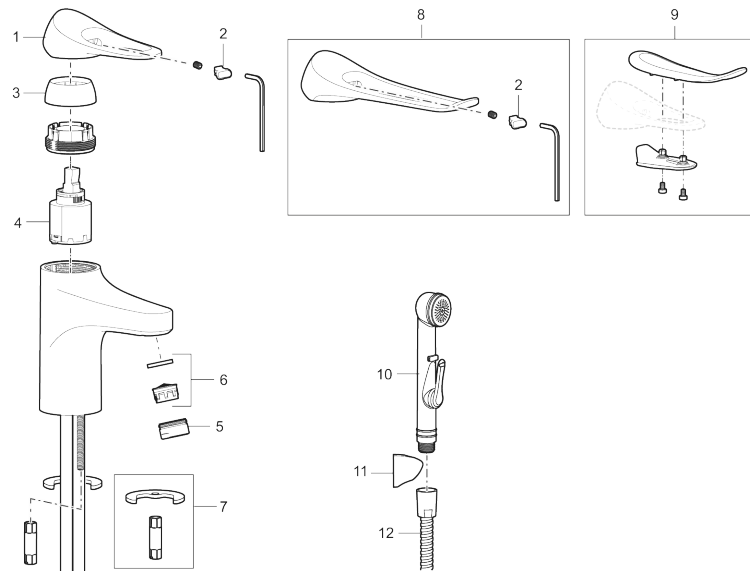

Unikke egenskaber

Tilbageløbssikring 

Håndvaskarmatur 9000XE

9000XE håndvaskarmatur er et håndvaskarmatur i krom. Det klassiske design kombineret med et mådeholdent vandforbrug gør det til det oplagte valg til badeværelset. Produktet kommer med en selvlukkende sidehåndbruser og metalslange på 1,5 m.

Artikel-nummer: 86570010 VVS: 703873104 Flow 3 bar: 4,5 l/m

Beskrivelse: Krom

- Med selvlukkende håndbruser, ophæng, 1500 mm slange.
- **Koldstart.**
- 101 mm fremspring.
- Soft Closing og keramisk kartusche.
- Indbygget temperatur- og flowbegrænser.
- Eco Flow (energi- og vandbesparende perlator).
- Fleksible tilslutningsslanger i metalflettet Soft-PEX®, G3/8.
- Lead Free (blyfri).
- Hulstørrelse Ø34-37 mm.
- Lydklasse 1.
- **10 års funktionsgaranti.**

PRODUKTBEKRIVELSE

Håndvaskarmatur 9000XE

9000XE håndvaskarmatur er et håndvaskarmatur i krom. Det klassiske design kombineret med et mådeholdent vandforbrug gør det til det oplagte valg til badeværelset. Produktet kommer med en selvlukkende sidehåndbruser og metalslange på 1,5 m.

Artikel-nummer: 86570010

VVS: 703873104

Reservedelsliste

NR.	FMM-NR	BESKRIVELSE
1	S600096	Greb, krom
1	S600096.75	Greb, børstet krom
2	S600097	Farvebrik til greb
3	S600101	Dækkappe, krom
3	S600101.75	Dækkappe, børstet krom
4	S600100	Patron med værktøj, for køkkenbatterier (LEED) og håndvaskarmaturer
4	S600099	Patron, for køkkenbatterier (LEED) og håndvaskarmaturer
4	S600178	Patron med serviceværktøj
5	S600156	Perlatorhylster M24 udv., 13 mm, krom
5	S600156.75	Perlatorhylster M24 udv., 13 mm, børstet krom
6	S600072	Strålesamlerindsats, 3 l/min ved 2-6 bar
6	S600226	Strålesamlerindsats, 1,7 l/min ved 2-6 bar
7	S600160	Monteringssæt til håndvaskarmatur
8	S600175	Care-greb, komplet
9	S600106	Care-kit
10	S600206	Selvlukkende håndbruser, krom