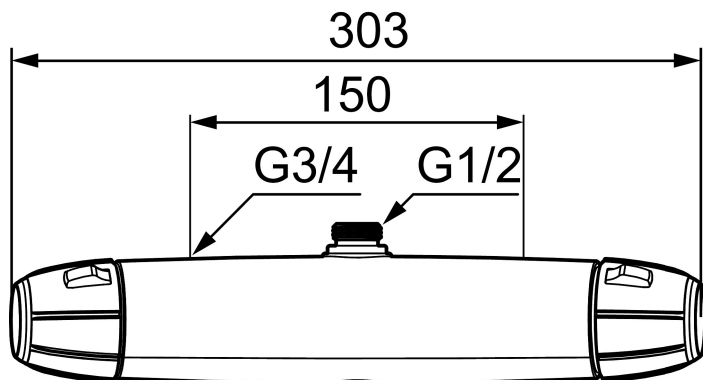

Unikke egenskaber

Tilbageløbssikring

- Unik tryk- og temperaturstyring.
- ½ op.
- Keramisk lukning.
- Kontraventiler.
- Skoldningssikring v/38°C.
- Eco stop.
- Snavsfilter rundt om reguleringsindsatsen.
- 150-153 c/c.
- Brus tilslutning fra væg fremspring 85 mm.
- Safe Touch - Sørger for at termostatens overflade aldrig bliver brandvarm.
- **5 års Kalk- og Temperaturgaranti.**