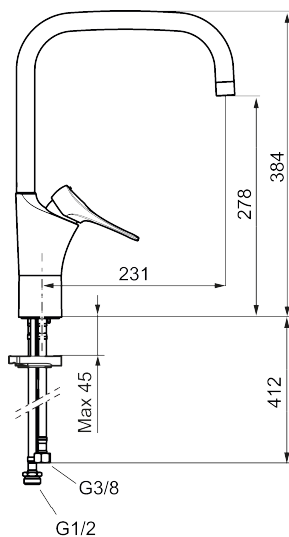

Art.nr: 86100013 **RSK:** 8311611 **Flöde 3 bar:** 6,0 l/min

Utförande: Borstad krom

Unika egenskaper

Skyddsmodul 

- Kallstartsfunktion
- Mjukstängande med keramisk avstängning
- Inbyggd, lätt omställbar flödesbegränsning och temperaturspärri
- Eco Flow (energi- och vattenbesparande strålsamlare)
- Hög, svängbar pip. Spärbricka medföljer för 60°, 85°, 110° eller 360°
- Flexibla anslutningsrör i metallspunnen Soft PEX®, lekande G3/8
- Lead Free (blyfri)
- Ljudklass 1
- Hålmått Ø34-37 mm

Art.nr: 86100013

RSK: 8311611

Reservdelslista

NR.	ART.NR	RSK	BESKRIVNING
1	S600103	8387035	Utloppspip, U-modell, krom
1	S600103.75	8387037	Utloppspip, U-modell, borstad krom
2	S600155	8280012	Hylsa M22 inv., krom
2	S600155.75	8280013	Hylsa M22 inv., borstad krom
3	29102910	8281534	Strålsamlarinsats, 5,5–6,5 l/min vid 3 bar
3	29100500	8281532	Strålsamlarinsats, 5 l/min vid 2–6 bar
3	S600072	8281671	Strålsamlarinsats, 3 l/min vid 2–6 bar
4	S600102	8387032	Utloppspip, C-modell, krom
4	S600102.75	8387034	Utloppspip, C-modell, borstad krom