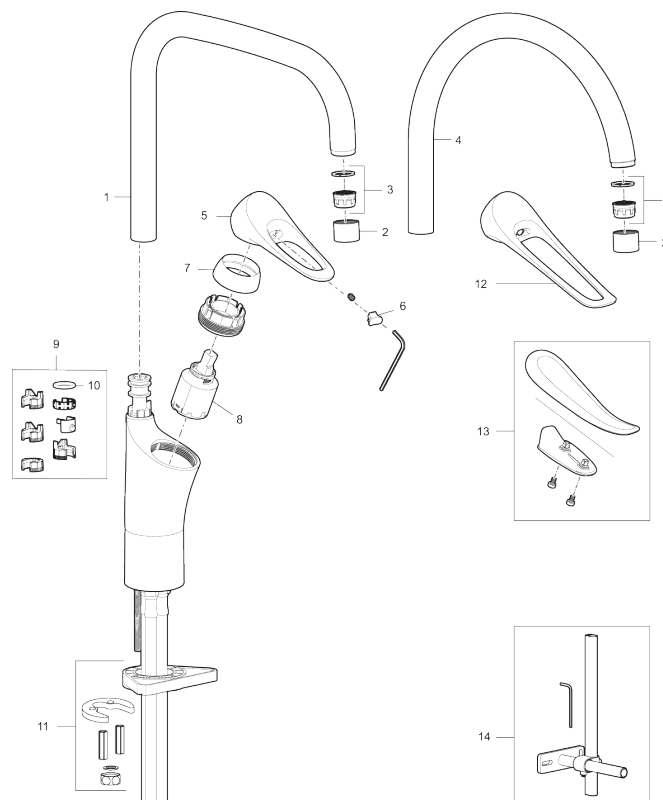

Art.nr: 86100013 **RSK:** 8311611 **Flöde 3 bar:** 6,0 l/min

Utförande: Borstad krom

Unika egenskaper

Skyddsmodul 

- Kallstartsfunktion
- Mjukstängande med keramisk avstängning
- Inbyggd, lätt omställbar flödesbegränsning och temperaturspärri
- Eco Flow (energi- och vattenbesparande strålsamlare)
- Hög, svängbar pip. Spärbricka medföljer för 60°, 85°, 110° eller 360°
- Flexibla anslutningsrör i metallspunnen Soft PEX®, lekande G3/8
- Lead Free (blyfri)
- Ljudklass 1
- Hålmått Ø34-37 mm

PRODUKTBESKRIVNING

9000XE köksblandare

9000XE Köksblandare med U-pip i borstad krom platsar i vilket kök som helst, oavsett storlek. Köksblandaren är blyfri och har våra smarta, innovativa och energibesparande funktioner såsom kallstart, mjukstängning, temperaturspär samt energi- och vattenbesparande strålsamlare. Den tidlösa och ändamålsenliga designen gör den till ett lika funktionellt som estetiskt hållbart inslag i det moderna hemmet.

Art.nr: 86100013

RSK: 8311611

Reservdelslista

NR.	ART.NR	RSK	BESKRIVNING
1	S600103	8387035	Utloppspip, U-modell, krom
1	S600103.75	8387037	Utloppspip, U-modell, borstad krom
2	S600155	8280012	Hylsa M22 inv., krom
2	S600155.75	8280013	Hylsa M22 inv., borstad krom
3	29102910	8281534	Strålsamlarinsats, 5,5–6,5 l/min vid 3 bar
3	29100500	8281532	Strålsamlarinsats, 5 l/min vid 2–6 bar
3	S600072	8281671	Strålsamlarinsats, 3 l/min vid 2–6 bar
4	S600102	8387032	Utloppspip, C-modell, krom
4	S600102.75	8387034	Utloppspip, C-modell, borstad krom