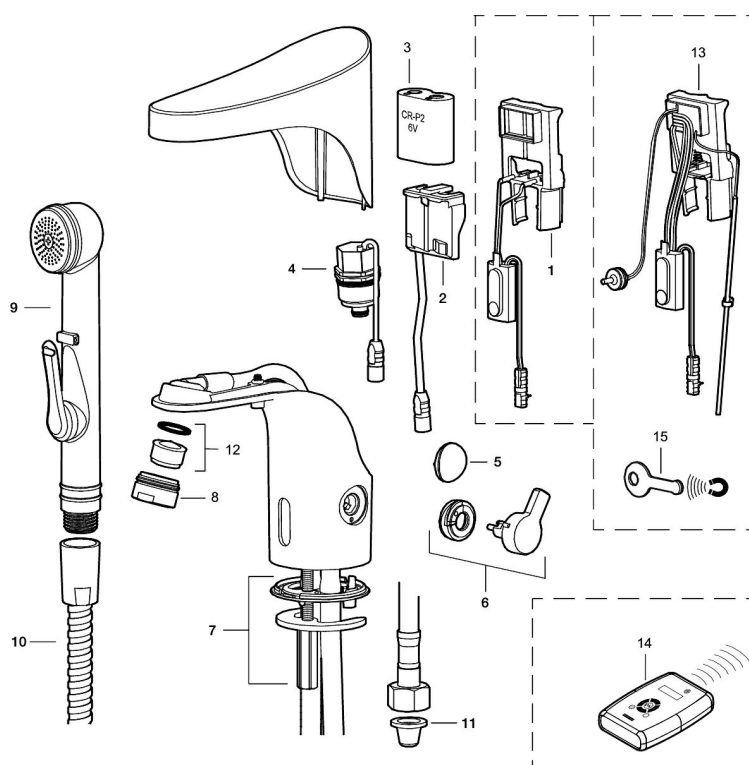

PRODUKTBESKRIVELSE

9000E Tronic WMS til forblandet vand, uden temperaturgreb, batteridrift (inkl. batteri)

Tronic WMS kan alt, hvad vores gængse berøringsfrie armaturer kan, de er præcis lige så nemme at anvende og installere. De kan monteres helt fritstående som ethvert armatur, men med de digitale Tronic WMS bliver det muligt at tage armaturet til et nyt niveau. Ved at aktivere den indbyggede sender bliver armaturet forbundet til vores innovative digitale cloud-service – og dermed er Internet of Things i armatur-verdenen en realitet.

I det elektroniske armatur sidder en trådløs sender, der registrerer hvordan den bruges, fx hvor ofte den aktiveres, hvor meget vand den bruger, hvor længe hanen løber osv. Oplysningerne sendes herefter til en digital portal, der er tilgængelig via computer eller mobil. Fra det brugervenlige oversigtsbillede kan armaturer og den indsamlede data overvåges, analyseres, evalueres og omdannes til værdifulde indsigter. Tronic WMS er derfor mere end bare et rigtig godt, berøringsfrit armatur - ved at forbinde den med data-skyen vil den give ekstra værdi i form af værdifulde brugerindsigter, der kan optimere vedligholdelsesplaner og ressource-styring

Artikel-nummer: 16406000 VVS: 704368154

Reservedelsliste

NR.	FMM-NR	VVS	BESKRIVELSE
1	16214000	704369886	Elektronikenhed til STD
1	16216000	704369885	Elektronikenhed til centralstyring