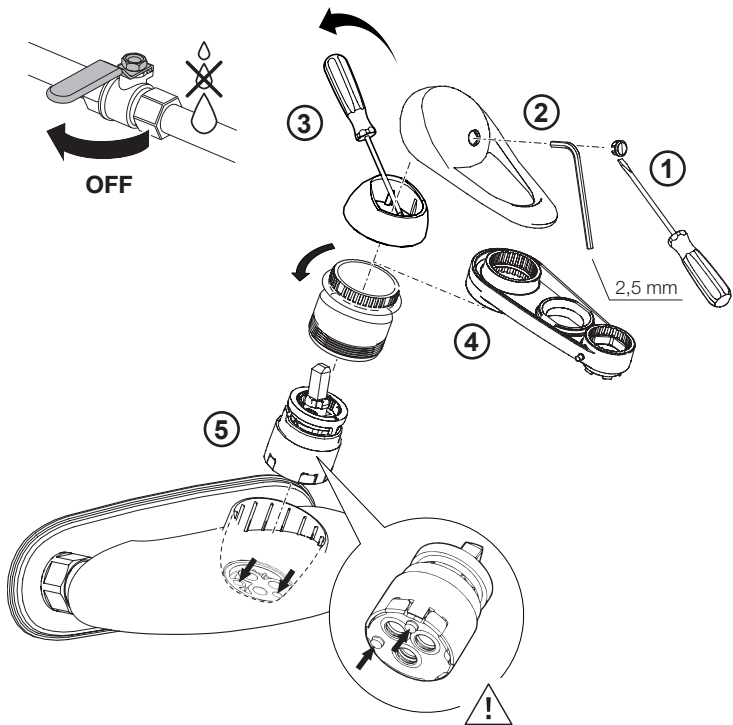

SE: Insats med mjukstängning till ettgreppsblandare.

GB: Cartridge with soft closing function for single lever mixers.

GB: Flow limiter, % of maximum flow

SE: Flödesbegränsning, % av maximalt flöde

GB: Temperature limiter

SE: Temperaturspär