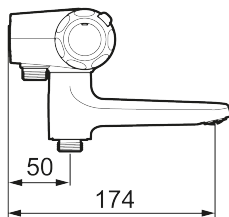

Art.nr: 86950003 RSK: 8362231 Flöde 3 bar: 22,7 l/min

Utförande: Borstad krom, 40 c/c, inlopp ned

Unika egenskaper

Skyddsmodul 

- Tryckbalanserad termostatblandare
- Med vridpipomkastare
- Keramisk avstängning
- Eco-stopp
- Lead Free (blyfri)
- Med typgodkända backventiler och vägg tätning
- Ljudklass 1
- OBS! Ej för genomgående rördragning "Vaska"