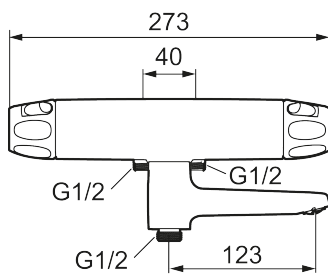

9000XE badkarsblandare

9000XE Badkarsblandare är en badkarsblandare i borstad krom med noga avvägd tryck och temperaturreglering, lätt vikt samt ljuddämpande och energibesparande funktioner. Den är även utrustad med dubbla backventiler för extra säkerhet.

Art.nr: 86950003 RSK: 8362231 Flöde 3 bar: 22,7 l/min

Utförande: Borstad krom, 40 c/c, inlopp ned

Unika egenskaper

Skyddsmodul 

- Tryckbalanserad termostatblandare
- Med vridpipomkastare
- Keramisk avstängning
- Eco-stopp
- Lead Free (blyfri)
- Med typgodkända backventiler och vägg tätning
- Ljudklass 1
- OBS! Ej för genomgående rördragning "Vaska"