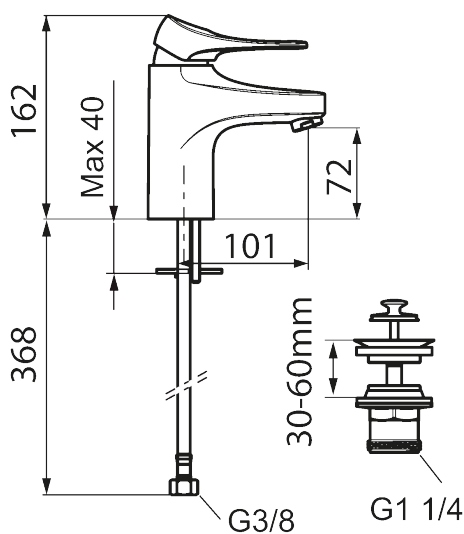

Håndvaskarmatur 9000XE

9000XE håndvaskarmatur er et håndvaskarmatur i børstet krom. Det klassiske design kombineret med et mådeholdent vandforbrug gør det til det oplagte valg til badeværelset. Produktet leveres med løft-op bundventil.

Artikel-nummer: 86530013 VVS: 701484314 Flow 3 bar: 4,5 l/m

Beskrivelse: Børstet krom

- Løft-op bundventil med underdel i hvid plast.
- Koldstart.
- 101 mm fremspring.
- Soft Closing og keramisk kartusche.
- Indbygget temperatur- og flowbegrænser.
- Eco Flow (energi- og vandbesparende perlator).
- Fleksible tilslutningsslanger i metalflettet Soft-PEX®, G3/8.
- Lead Free (blyfri).
- Hulstørrelse Ø34-37 mm.
- Lydklasse 1.
- **10 års funktionsgaranti.**