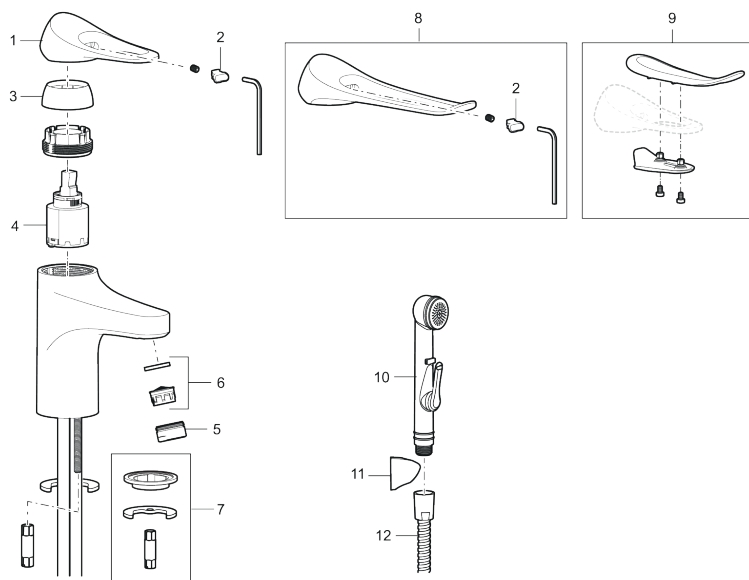

PRODUKTBEKRIVELSE

Håndvaskarmatur 9000XE

9000XE håndvaskarmatur er et håndvaskarmatur i børstet krom. Det klassiske design kombineret med et mådeholdent vandforbrug gør det til det oplagte valg til badeværelset. Produktet leveres med løft-op bundventil.

Artikel-nummer: 86530013 VVS: 701484314

Reservedelsliste

NR.	FMM-NR	VVS	BESKRIVELSE
1	S600096		Greb, krom
1	S600096.75		Greb, børstet krom
2	S600097		Farvebrik til greb
3	S600101		Dækkappe, krom
3	S600101.75		Dækkappe, børstet krom
4	S600100		Patron med værktøj, for køkkenbatterier (LEED) og håndvaskarmaturer
4	S600099		Patron, uden værktøj, for køkkenbatterier (LEED) og håndvaskarmaturer
4	S600178		Patron med serviceværktøj
4	S600272	745136005	Patron, uden værktøj
5	S600156		Perlatorhylster M24 udv., 13 mm, krom
5	S600156.75		Perlatorhylster M24 udv., 13 mm, børstet krom
6	S600072		Strålesamlerindsats, 3 l/min ved 2-6 bar
6	S600226		Strålesamlerindsats, 1,7 l/min ved 2-6 bar
7	S600160		Monteringssæt til håndvaskarmatur
8	S600175		Care-greb, komplet
9	S600106		Care-kit