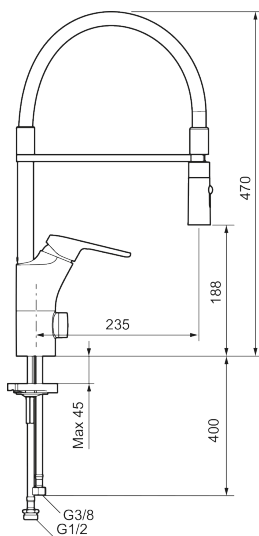

SILJAN flexi kjøkkenbatteri

SILJAN flexi inneholder FM Mattssons kjente funksjoner med kaldstart, mykstengning, temperatursperre samt en energi- og vannbesparende strålesamler. I tillegg til disse fordelene har SILJAN flexi også et avtakbart munnstykke og et valgbart strålebilde.

Artikkelnummer: 83110010 NRF: 4300999 Flow 3 bar: 10,3 l/m
Utførende: Krom

- Mykstengende
- Kaldstart
- Vannmengdebegrenser og temperatursperre
- Svingbar tut sperre 60°, 85°, 110° eller 360°
- 2-strålig munnstykke
- Avstengning for maskin Kv, omstillbar til Vv
- Med tilbakeslagsventil etter standard EN 1717
- For hull i benk Ø34-37 mm
- Fleksible Soft PEX®-rør med 3/8" mutter