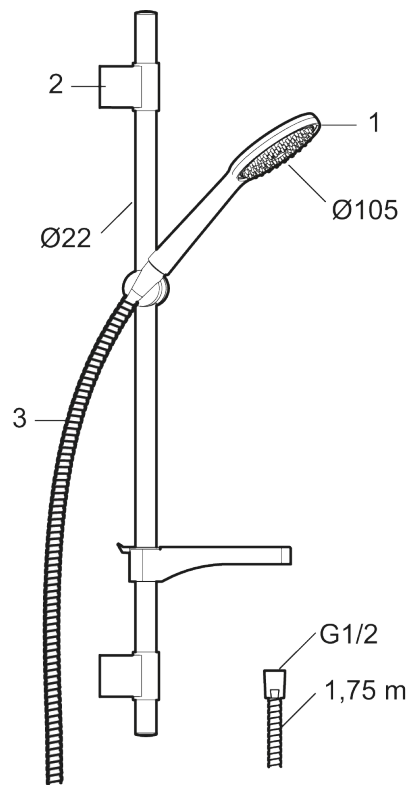

Unikke egenskaber

Brusesæt 9000XE

9000XE brusersæt er et brusersæt i børstet krom med metalslange og justerbare vægbeslag. Armaturet med hoved i generøs størrelse giver en behagelig bruseoplevelse med et godt tryk og god spredning uden at fråse med vandet. Brusersættet kan let monteres i alle typer badeværelser.

Artikel-nummer: 86700003 VVS: 737756314 Flow 3 bar: 6,9 l/m

Beskrivelse: Børstet krom

- Brusestang med håndbruser Ø105 mm, kalkafvisende si og 1750 mm bruseslange og sæbeskål.
- Fleksibelt vægbeslag med membran.
- Rub clean.
- Slangen opfylder EN 1113.
- Lead Free (blyfri).

PRODUKTBESKRIVELSE

Brusersæt 9000XE

9000XE brusersæt er et brusersæt i børstet krom med metalslange og justerbare vægbeslag. Armaturet med hoved i generøs størrelse giver en behagelig bruseoplevelse med et godt tryk og god spredning uden at fråse med vandet. Brusersættet kan let monteres i alle typer badeværelser.

Artikel-nummer: 86700003 VVS: 737756314

Reservedelsliste

NR.	FMM-NR	VVS	BESKRIVELSE
1	S600091		Håndbruser, krom
1	S600091.75		Håndbruser, børstet krom
2	S600095	745136834	Vægbeslag, krom
2	S600095.75	745136844	Vægbeslag, børstet krom
3	S600109	745137194	Bruseslange, 1,75 m, krom
3	S600109.75	745137204	Bruseslange, 1,75 m, børstet krom