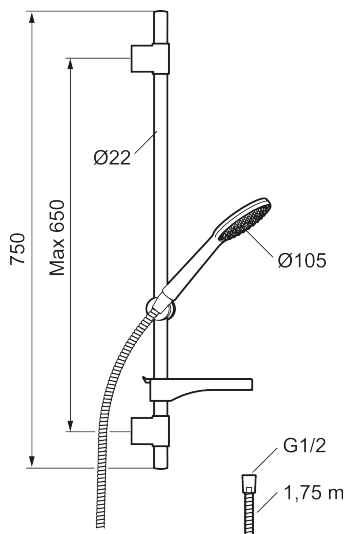

Unikke egenskaber

Brusesæt 9000XE

9000XE brusersæt er et brusersæt i børstet krom med metalslange og justerbare vægbeslag. Armaturet med hoved i generøs størrelse giver en behagelig bruseoplevelse med et godt tryk og god spredning uden at fråse med vandet. Brusersættet kan let monteres i alle typer badeværelser.

Artikel-nummer: 86700003 VVS: 737756314 Flow 3 bar: 6,9 l/m

Beskrivelse: Børstet krom

- Brusestang med håndbruser Ø105 mm, kalkafvisende si og 1750 mm bruseslange og sæbeskål.
- Fleksibelt vægbeslag med membran.
- Rub clean.
- Slangen opfylder EN 1113.
- Lead Free (blyfri).

PRODUKTBESKRIVELSE

Brusersæt 9000XE

9000XE brusersæt er et brusersæt i børstet krom med metalslange og justerbare vægbeslag. Armaturet med hoved i generøs størrelse giver en behagelig bruseoplevelse med et godt tryk og god spredning uden at fråse med vandet. Brusersættet kan let monteres i alle typer badeværelser.

Artikel-nummer: 86700003 VVS: 737756314

Reservedelsliste

NR.	FMM-NR	VVS	BESKRIVELSE
1	S600091		Håndbruser, krom
1	S600091.75		Håndbruser, børstet krom
2	S600095	745136834	Vægbeslag, krom
2	S600095.75	745136844	Vægbeslag, børstet krom
3	S600109	745137194	Bruseslange, 1,75 m, krom
3	S600109.75	745137204	Bruseslange, 1,75 m, børstet krom