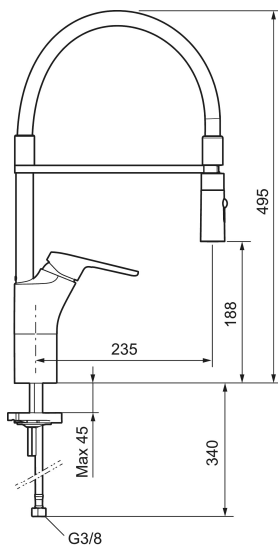

SILJAN flexi kjøkkenbatteri

SILJAN flexi inneholder FM Mattssons kjente funksjoner med kaldstart, mykstengning, temperatursperre samt en energi- og vannbesparende strålesamler. I tillegg til disse fordelene har SILJAN flexi også et avtakbart munnstykke og et valgbart strålebilde.

Artikkelnummer: 83100010 NRF: 4300998 Flow 3 bar: 10,3 l/m
Utførende: Krom

- Mykstengende
- Kaldstart
- Vannmengdebegrenser og temperatursperre
- Svingbar tut sperre 60°, 85°, 110° eller 360°
- 2-strålig munnstykke
- Med tilbakeslagsventil etter standard EN 1717
- For hull i benk Ø34-37 mm
- Fleksible Soft PEX®-rør med 3/8" mutter