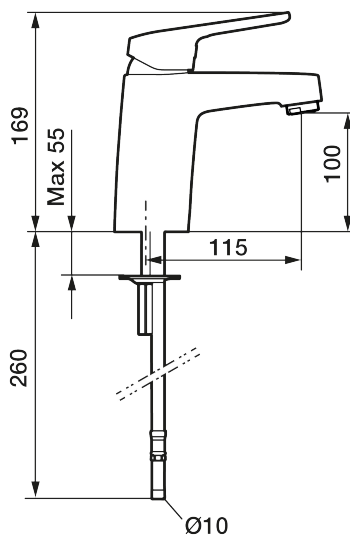

- Mykstengende
- Eco Flow (energi- og vannbesparende strålesamler)
- Kaldstart
- Vannmengdebegrenser og temperatursperre
- Fleksible Soft PEX®-rør med 3/8" mutter